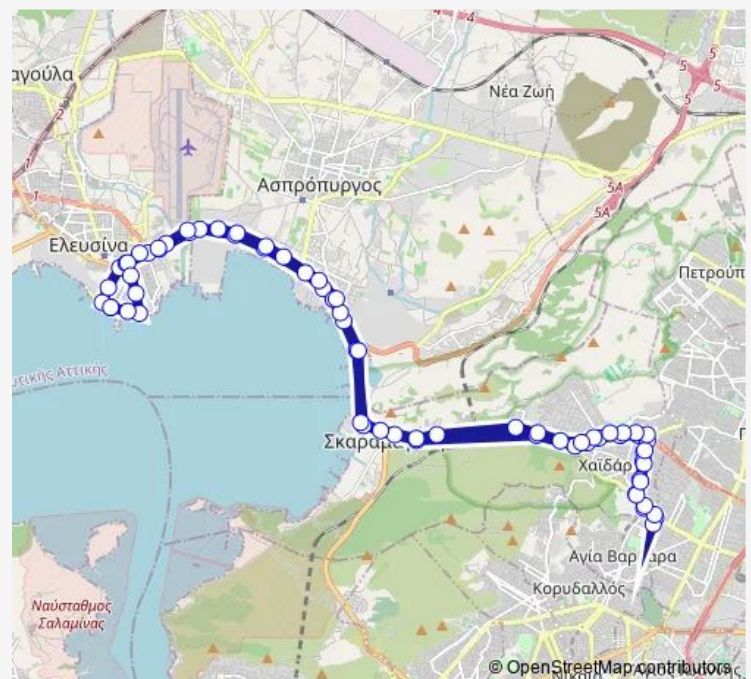

### Route schedule

Τερμα — Τερμα

Monday 05:15-21:45

Tuesday 05:15-21:45

Wednesday 05:15-21:45

Thursday 05:15-21:45

Friday 05:15-21:45

Saturday 05:15-21:45

### Route info

Direction: Τερμα

Stops: 70

Trip Duration: 1 hour 40 min

ΦΟΥΡΝΟΣ

ΜΥΛΩΝΑ

ΟΤΕ (ΔΗΜΑΡΧΕΙΟ)

ΚΕΔ