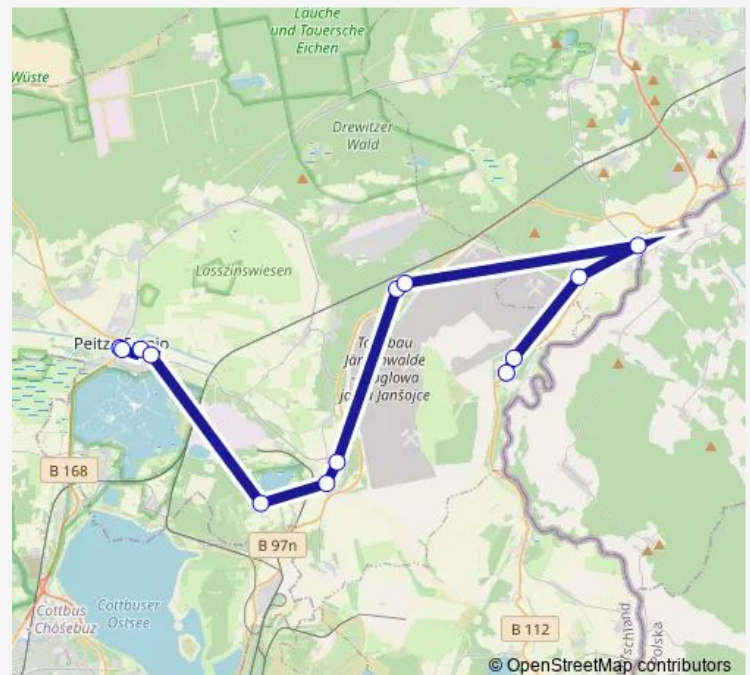

Bärenbrück

Heinersbrück, Kirche

Heinersbrück, Wendeplatz

Jänschwalde, Schule

Jänschwalde, Ost

Groß Gastrose

Schenkendöbern, Taubendorf

Grieben, Familienzentrum

Grieben, Dorf

Route schedule

Peitz, Markt — Grieben, Dorf

Monday	11:38-15:14
Tuesday	11:38-15:14
Wednesday	11:38-15:14
Thursday	11:38-15:14
Friday	11:38-15:14
Saturday	—
Sunday	—

Route info

Direction: Peitz, Markt

Stops: 13

Trip Duration: 0 hour 52 min

Direction

Grießen, Dorf — Peitz, Markt

13 stops

[Open route schedule](#)

Grießen, Dorf

Grießen, Familienzentrum

Thursday 08:36-12:36

Friday 08:36-12:36

Saturday —

Sunday —

Route info

Direction: Grießen, Dorf

Stops: 13

Trip Duration: 0 hour 59 min