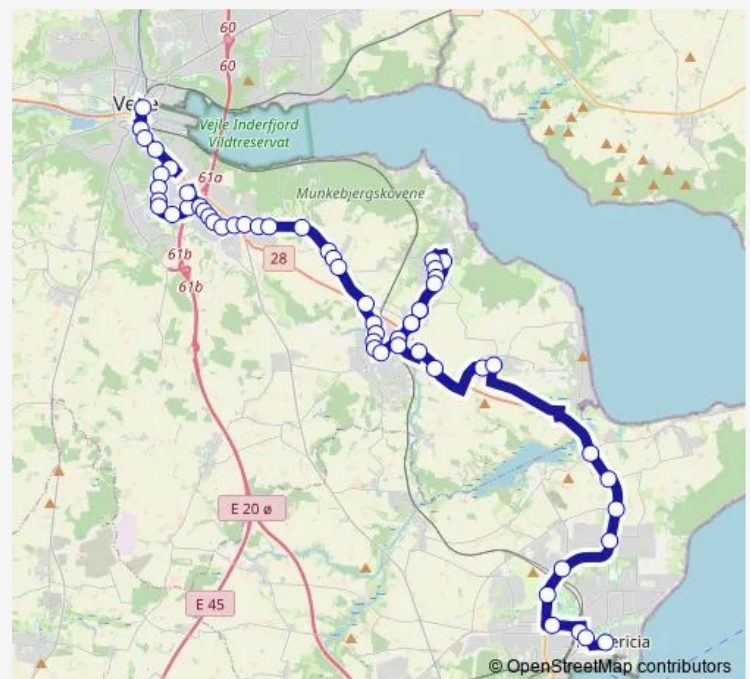

Friday 26:00⁺¹

Saturday 04:00-02:00⁺¹

Sunday 04:00

Route info

Direction: Vejle Trafikcenter

Stops: 57

Trip Duration: 0 hour 58 min

Andkærvej v Munkebjergvej

Andkær, Andkærvej v Ouskærvej

Andkær, Andkærvej v Andkær Bygade

Andkær, Andkærvej v Houkærgyden

Vognsvadvej

Vognsvad

Børkop, Amaliegade v Skolebakken

Vognsvadvej v Vestergade

Skolebakken v Englystskolen

25:00⁺¹

Saturday

03:00-01:00⁺¹

Sunday

03:00

Route info

Direction: Norgesgade v Michaelis Kirke (Fredericia)

Stops: 40