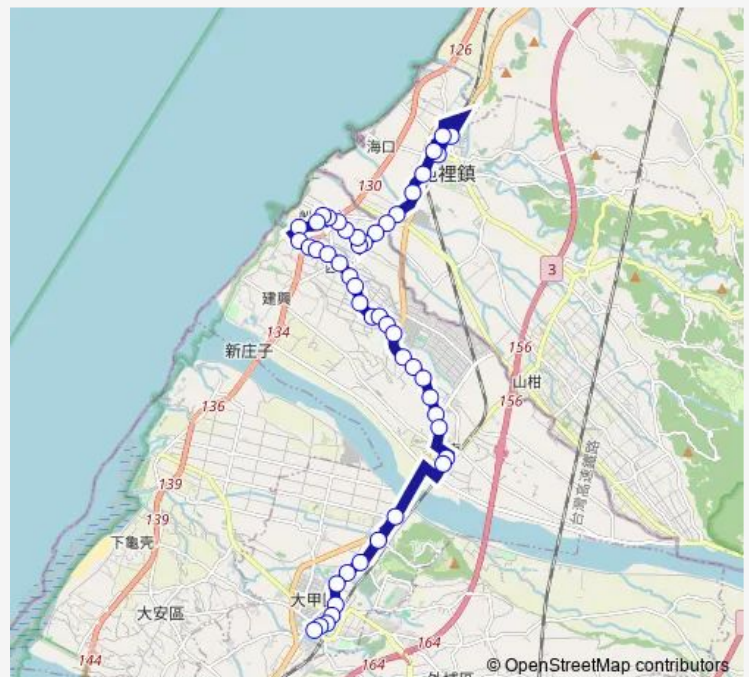

### Route schedule

Tc\_大甲高中(水源路) — Tc\_苑裡站

Monday 00:00-17:00

Tuesday 00:00-17:00

Wednesday 00:00-17:00

Thursday 00:00-17:00

Friday 00:00-17:00

Saturday 06:00-17:00

### Route info

Direction: Tc\_大甲高中(水源路)

Stops: 49

Trip Duration: 0 hour 38 min

662 — 662\_大甲高中(水源路)\_大甲車站(中山路)\_苑裡站 BusMaps

Tc\_巨大公司

Tc\_碾米廠

Tc\_三鄰路口