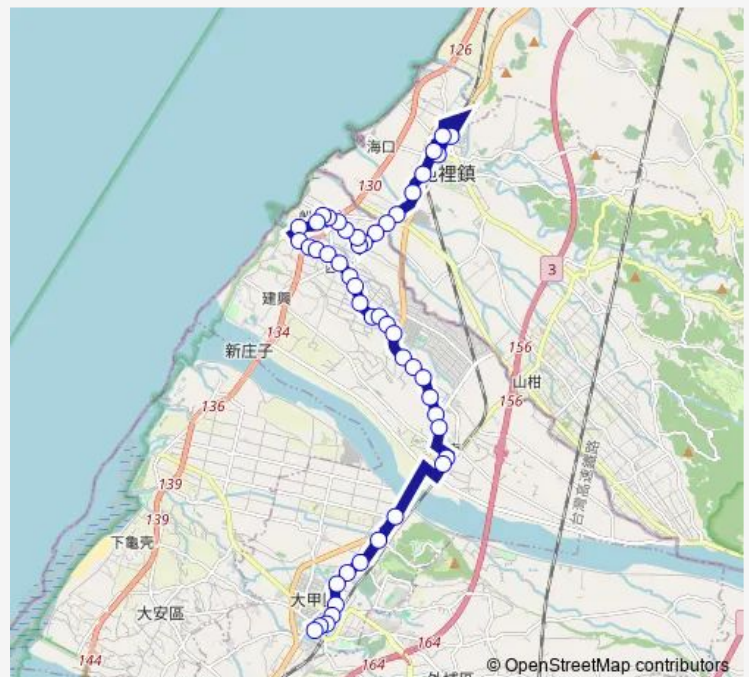

Tc_中山幼二路口

Tc_五里牌(順帆路)

Tc_順帆路15巷口

Route schedule

Tc_大甲高中(水源路) — Tc_苑裡站

Monday 00:00-17:00

Tuesday 00:00-17:00

Wednesday 00:00-17:00

Thursday 00:00-17:00

Friday 00:00-17:00

Saturday 06:00-17:00

Sunday 06:00-17:00

Route info

Direction: Tc_大甲高中(水源路)

Stops: 49

Trip Duration: 0 hour 38 min

662 — 662_大甲高中(水源路)_大甲車站(中山路)_苑裡站 BusMaps

Tc_巨大公司

Tc_碾米廠

Tc_三鄰路口

Tc_林厝

Tc_西岐里活動中心

Tc_西岐國小

Tc_羅厝(順帆路121巷)