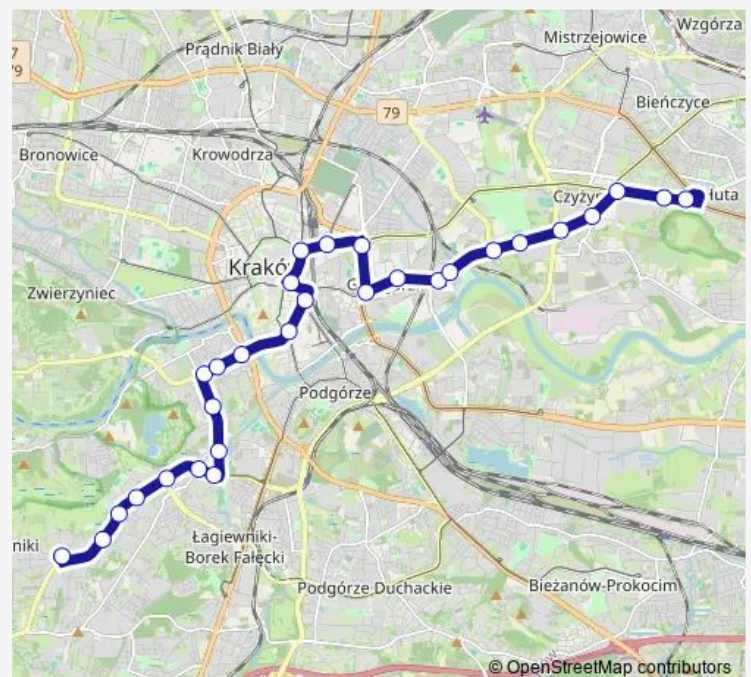

Thursday 03:30-02:30⁺¹

Friday 03:30-04:00

Saturday —

Sunday —

Route info

Direction: Czerwone Maki P+R

Stops: 29

Trip Duration: 0 hour 56 min

■ 662

BusMaps

Dąbie

Tauron Arena Kraków al. Pokoju

Ogród Doświadczeń

Rondo 308. Dywizjonu

Gałczyńskiego

Rondo Czyżyńskie

Route info

Direction: Plac Centralny im. R.Reagana

Stops: 29

Trip Duration: 0 hour 53 min

Ruczaj

Kampus Uj

Chmieleniec

Czerwone Maki P+R