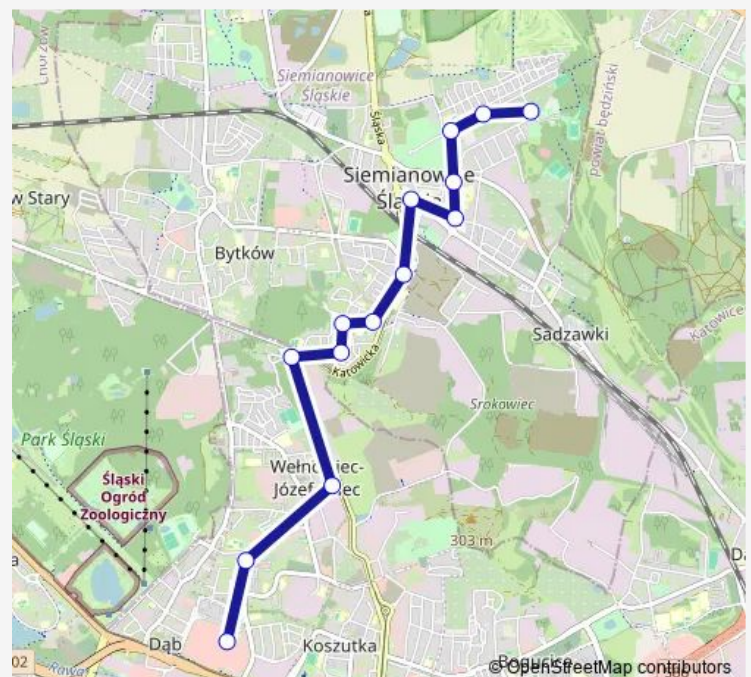

Pszczelnik Stara Szosa [nż]

Pszczelnik Park

Route schedule

Dąb Silesia City Center — Pszczelnik Park

Monday 04:40-21:17

Tuesday 04:40-21:17

Wednesday 04:40-21:17

Thursday 04:40-21:17

Friday 04:40-21:17

Saturday 09:12-17:12

Sunday 09:12-17:12

Route info

Direction: Dąb Silesia City Center

Stops: 14

Trip Duration: 0 hour 22 min

Direction

Pszczelnik Park — Dąb Silesia City Center

14 stops

[Open route schedule](#)

Pszczelnik Park

Pszczelnik Stara Szosa [nż]

Pszczelnik Szkoła

Siemianowice Szpital

Siemianowice Liceum Katolickie

Siemianowice Rynek

Siemianowice Plac Skargi

Osiedle Tuwima Lipowa

Osiedle Tuwima Poradnia

Osiedle Tuwima Grabowa

Welnowiec Plac Alfreda

Józefowiec Szpital

Józefowiec Ściegiennego