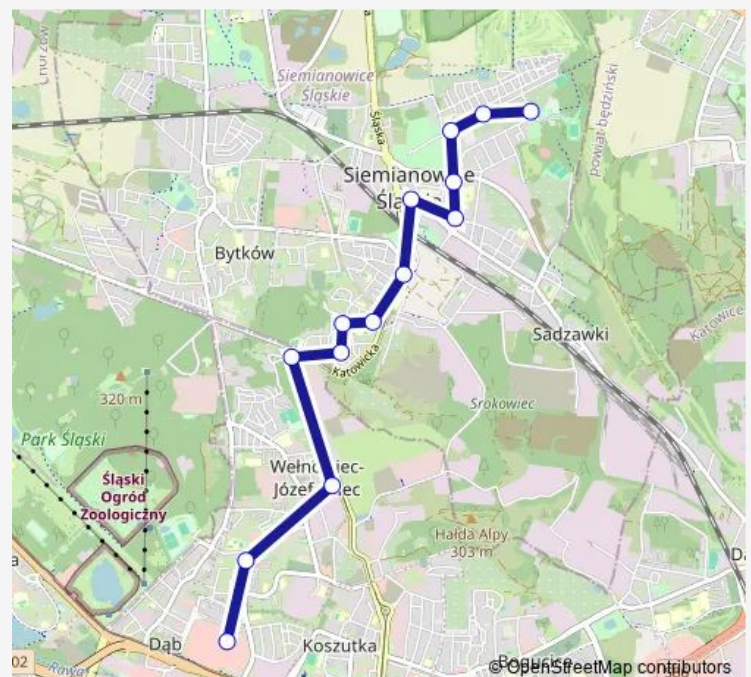

Pszczelnik Stara Szosa [nż]

Pszczelnik Park

Route schedule

Dąb Silesia City Center — Pszczelnik Park

Monday 04:40-21:17

Tuesday 04:40-21:17

Wednesday 04:40-21:17

Thursday 04:40-21:17

Friday 04:40-21:17

Saturday 09:12-17:12

Sunday 09:12-17:12

Route info

Direction: Dąb Silesia City Center

Stops: 14

Trip Duration: 0 hour 22 min

Direction

Pszczelnik Park — Dąb Silesia City Center

14 stops

[Open route schedule](#)

Pszczelnik Park

Pszczelnik Stara Szosa [nż]

Pszczelnik Szkoła

Siemianowice Szpital

Siemianowice Liceum Katolickie

Siemianowice Rynek

Siemianowice Plac Skargi

Osiedle Tuwima Lipowa

Osiedle Tuwima Poradnia

Osiedle Tuwima Grabowa

Welnowiec Plac Alfreda

Józefowiec Szpital

Józefowiec Ściegiennego