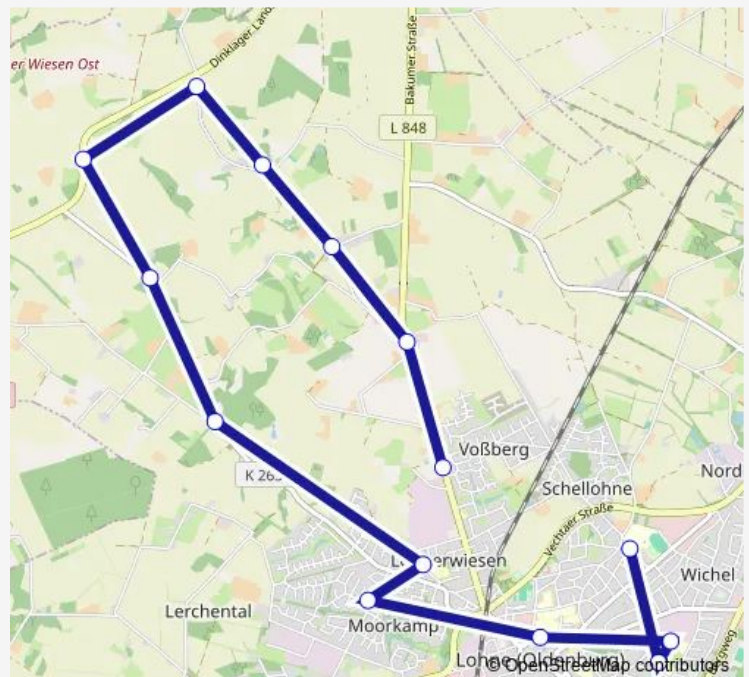

### Direction

Lohne(Oldb) Kettelerschule — Bokern(Lohne) Landwehr

12 stops

[Open route schedule](#)

- Lohne(Oldb) Kettelerschule
- Nordlohne(Lohne) Brinkmann
- Nordlohne(Lohne) Wilhelmsweg
- Krimpenfort Rießelmann
- Bokern(Lohne) Rottinghaus
- Bokern(Lohne) Am Sillbruch
- Daren
- Bokern(Lohne) Schwanenpool
- Bokern(Lohne) Sieverding
- Bokern(Lohne) Riesenbeck
- Bokern(Lohne) Frilling
- Bokern(Lohne) Landwehr

### Route schedule

Lohne(Oldb) Kettelerschule — Bokern(Lohne) Landwehr

Monday	12:00-13:40
Tuesday	12:00-13:40
Wednesday	12:00-13:40
Thursday	12:00-13:40
Friday	12:00-13:40
Saturday	—
Sunday	—

### Route info

Direction: Lohne(Oldb) Kettelerschule

Stops: 12

Trip Duration: 0 hour 22 min

**Direction**

Lohne(Oldb) Marienschule — Lohne(Oldb) Voßberger Ring

14 stops

[Open route schedule](#)

Bokern(Lohne) Haltestelle Brücke

Bokern(Lohne) Sieverding

Bokern(Lohne) Riesenbeck

Bokern(Lohne) Frilling

Bokern(Lohne) Landwehr

Lohne(Oldb) Voßberger Ring