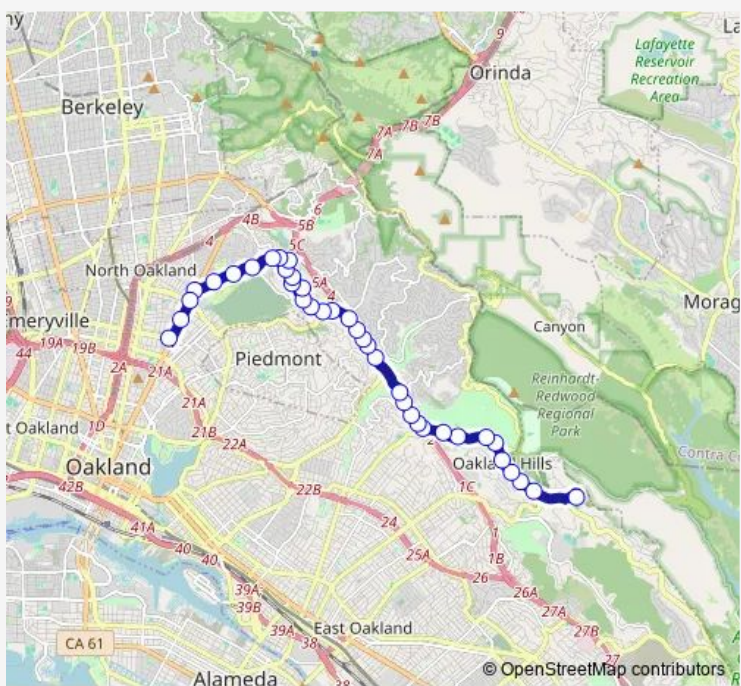

Bus 662 Skyline High - Broadway Terrace

[Go to website](#)

Direction
 Broadway & 40th St — Skyline High School
 44 stops
[Open route schedule](#)

- Broadway & 40th St
- Broadway & Whitmore St
- Broadway & Pleasant Valley Av
- Broadway & College Av
- Broadway Ter & Arts Jr High School/Far West High
- Broadway Ter & Carlton St
- Broadway Ter & Country Club Dr
- Broadway Ter & Clarewood Dr
- 6133 Broadway Ter
- Broadway Ter & Hermosa Av
- Florence Av & Broadway Ter
- Florence Av & Alta Rd
- Florence Av & Morpeth St
- Florence Av & Modoc Av
- Modoc Av & Sonia St
- Harbord Dr & Florence Av
- Harbord Dr & Clarewood Dr
- Harbord Dr & Amy Dr
- Harbord Dr & Templar Pl
- Harbord Dr & Moraga Av
- Moraga Av & Estates Dr

Route schedule
 Broadway & 40th St — Skyline High School

Monday	07:23
Tuesday	07:23
Wednesday	07:23
Thursday	07:23
Friday	07:23
Saturday	—
Sunday	—

Route info
 Direction: Broadway & 40th St
 Stops: 44
 Trip Duration: 0 hour 37 min

662 — Skyline High - Broadway Terrace **BusMaps**

Mountain Blvd & Thornhill Dr

Mountain Blvd & Cabot Dr

Mountain Blvd & Colton Blvd

Medau Pl & Moraga Av

Moraga Av & La Salle Av

Mountain Blvd & Snake Rd

Mountain Blvd & El Patio

Saturday —

Sunday —

Route info

Direction: Skyline High School

Stops: 37

Trip Duration: 0 hour 39 min

Florence Av & Modoc Av

Florence Av & Hermosa Av