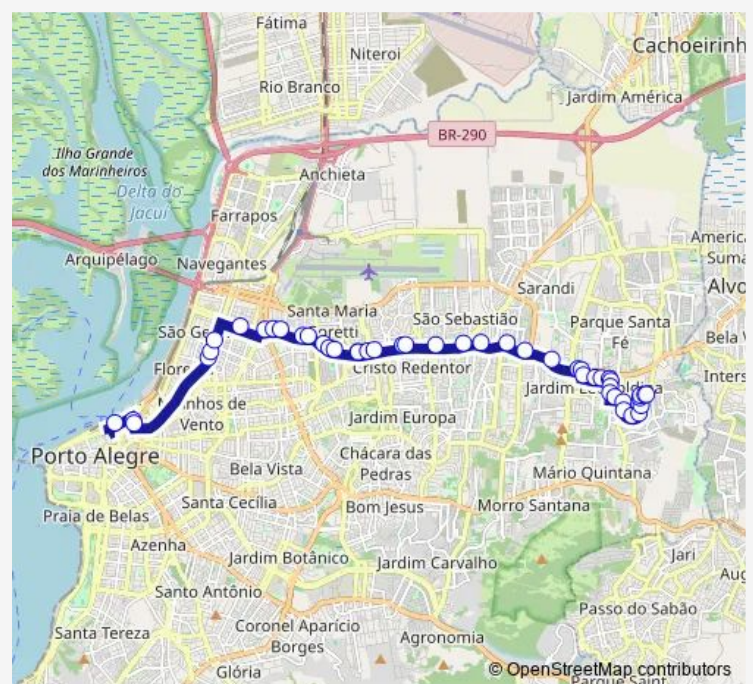

### Route schedule

Julio DE Castilhos AL 131 — Adelino Ferreira Jardim 635/Bloco D2

Monday 04:40-23:15

Tuesday 04:40-23:15

Wednesday 04:40-23:15

Thursday 04:40-23:15

Friday 04:40-23:15

Saturday 05:05-22:45

### Route info

Direction: Julio DE Castilhos AL 131

Stops: 45

Trip Duration: 0 hour 45 min

662 — Rubem Berta

Baltazar DE Oliveira Garcia S/N DF AO Terminal Triangulo

Baltazar DE Oliveira Garcia S/N

Baltazar DE Oliveira Garcia S/N