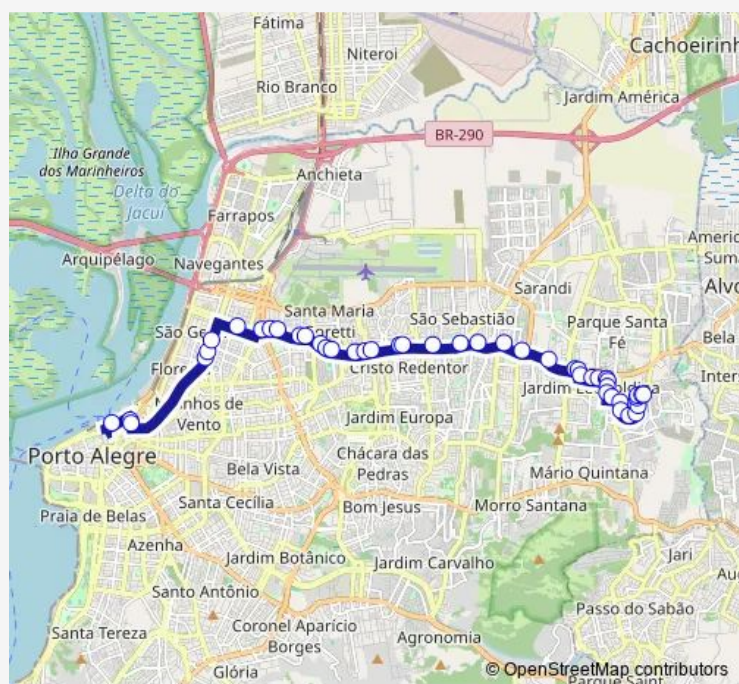

### Route schedule

Julio DE Castilhos AL 131 — Adelino Ferreira Jardim 635/Bloco D2

Monday 04:40-23:15

Tuesday 04:40-23:15

Wednesday 04:40-23:15

Thursday 04:40-23:15

Friday 04:40-23:15

Saturday 05:05-22:45

### Route info

Direction: Julio DE Castilhos AL 131

Stops: 46

Trip Duration: 0 hour 45 min

662 — Rubem Berta

Assis Brasil DF 3561

Baltazar DE Oliveira Garcia S/N DF AO Terminal Triangulo

Baltazar DE Oliveira Garcia S/N