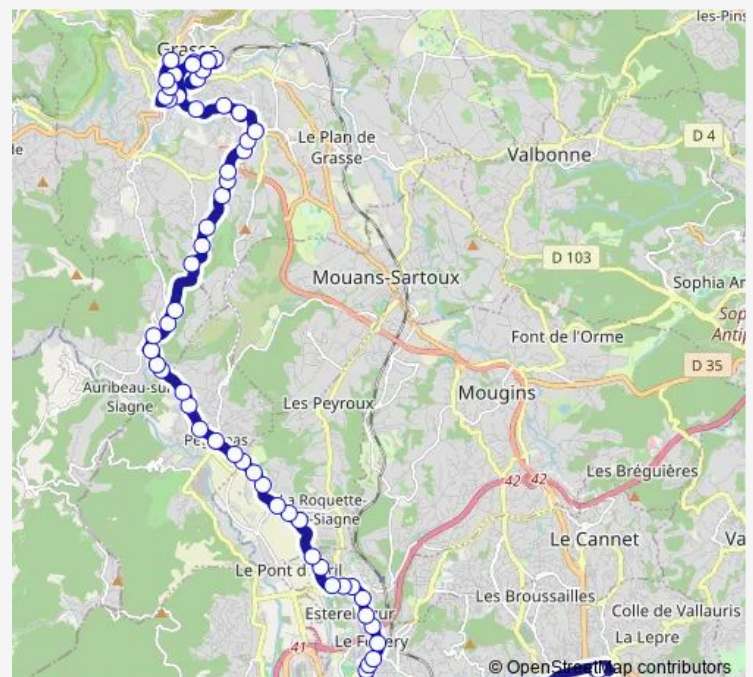

Saturday 06:35-20:10

Sunday 06:45-20:10

Route info

Direction: Gare Sncf Grasse

Stops: 62

Trip Duration: 0 hour 56 min

La Scierie

Les Condamines

Moulin Vieux

Les Bertrand

Pieranchon

Chemin de Tuiliere

Les Arnauds

Centre

Le Logis 610

Le Rouret