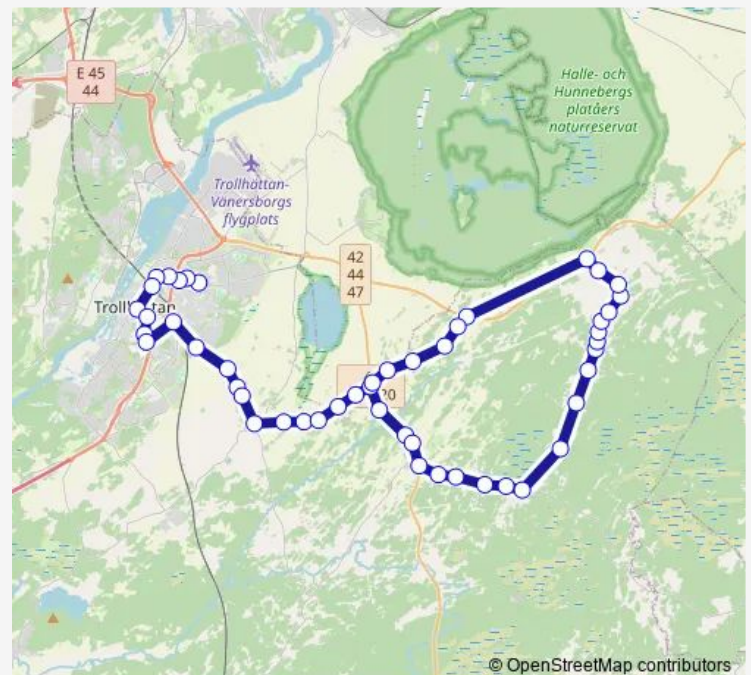

### Route schedule

Trollhättan Lyrfågelskolan — Brunnered väg 2020

Monday 14:00-15:37

Tuesday 14:00-15:37

Wednesday 14:00-15:37

Thursday 14:00-15:37

Friday 14:00-15:37

Saturday —

### Route info

Direction: Trollhättan Lyrfågelskolan

Stops: 49

Trip Duration: 0 hour 59 min

Brunnered

Lerum (Åsaka)

Vänebyvägen

Väne Åsaka Stationsvägen