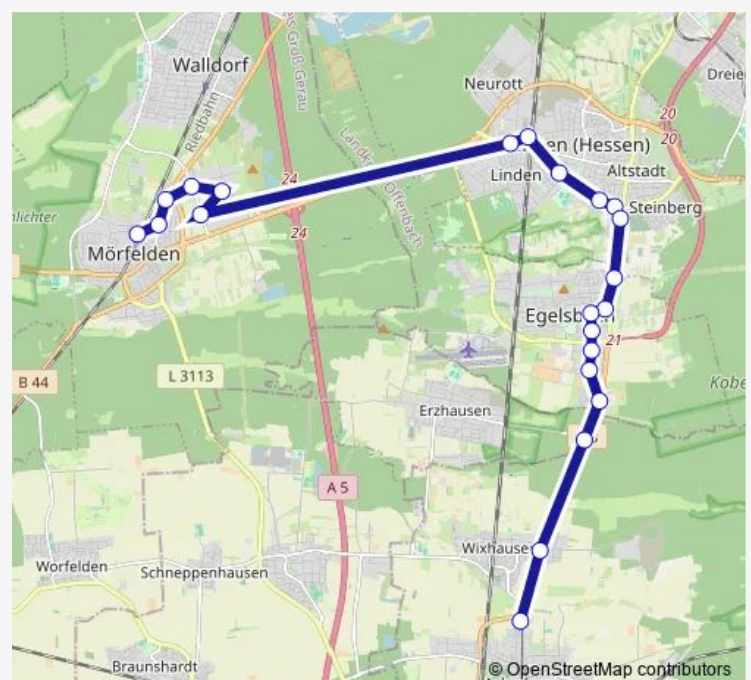

Egelsbach Bayerseich

Egelsbach Theodor-Heuss-Straße

Egelsbach Boschring

Egelsbach Leipziger Straße

Egelsbach Woogstraße

Egelsbach August-Bebel-Straße

Egelsbach Bachgrund

Langen (Hessen) Lorsche Straße

Langen (Hessen) Wilhelmstraße

Langen (Hessen) Leukertsweg

Langen (Hessen) Rathaus

Langen (Hessen) Umlandstraße

Langen (Hessen) Bahnhof Westseite

Langen (Hessen) Mörfelder Landstraße

Mörfelden-Walldorf-Mörfelden Hessenring

Monday 04:48-21:16

Tuesday 04:48-21:16

Wednesday 04:48-21:16

Thursday 04:48-21:16

Friday 04:48-21:16

Saturday 06:16-21:16

Sunday 08:22-20:22

Route info

Direction: Darmstadt-Arheilgen Dreieichweg

Stops: 23

Trip Duration: 0 hour 50 min

Mörfelden-Walldorf-Mörfelden Frankfurter Straße

Mörfelden-Walldorf-Mörfelden Bahnhof

Direction

Mörfelden-Walldorf-Mörfelden Bahnhof — Darmstadt-Arheilgen Dreieichweg