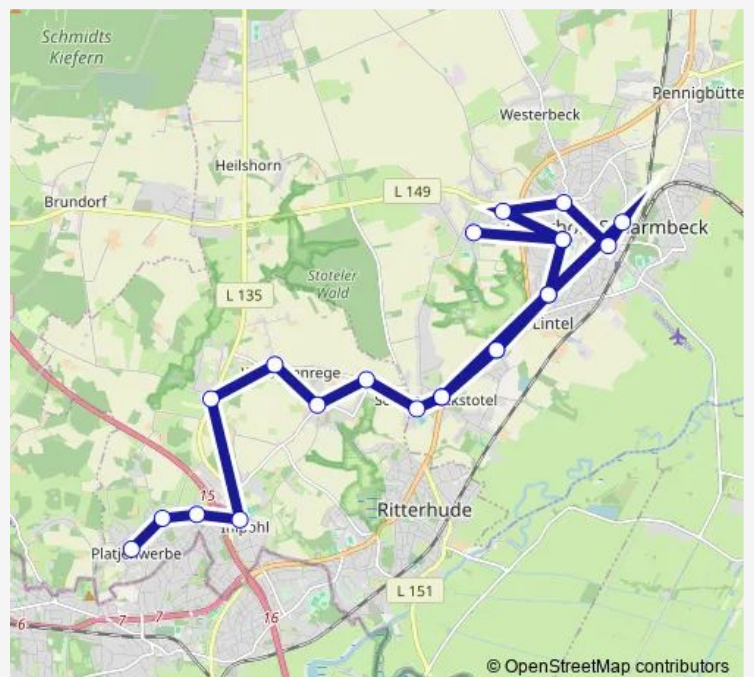

### Direction

Osterholz-Scharmbeck Neue Berufsschule — Platjenwerbe Schule

17 stops

[Open route schedule](#)

- Osterholz-Scharmbeck Neue Berufsschule
- Osterholz-Scharmbeck Denkmal
- Osterholz-Scharmbeck Poststraße
- Osterholz-Scharmbeck-Buschhausen Schulzentrum
- Osterholz-Scharmbeck Campus
- Osterholz-Scharmbeck Berliner Straße
- Settenbeck(Ohz)
- Scharmbeckstotel(OHZ) Schule
- Scharmbeckstotel(OHZ) Am Acker
- Werschenrege Rathjen
- Lesumstotel Schnibben
- Werschenrege Denkmal
- Stendorf(Ritterhude) Feuerwehr
- Ihlpohl(Ritterhude) Schule
- Platjenwerbe Klemperhagen
- Ritterhude Zu den drei Birken
- Platjenwerbe Schule

### Route schedule

Osterholz-Scharmbeck Neue Berufsschule — Platjenwerbe Schule

Monday	12:28
Tuesday	12:28
Wednesday	12:28
Thursday	12:28
Friday	12:28
Saturday	—
Sunday	—

### Route info

Direction: Osterholz-Scharmbeck Neue Berufsschule

Stops: 17

Trip Duration: 0 hour 37 min

## Direction

Osterholz-Scharmbeck Neue Berufsschule — Platjenwerbe Schule

19 stops

[Open route schedule](#)

Osterholz-Scharmbeck Neue Berufsschule

Osterholz-Scharmbeck Denkmal

Osterholz-Scharmbeck-Buschhausen Schulzentrum