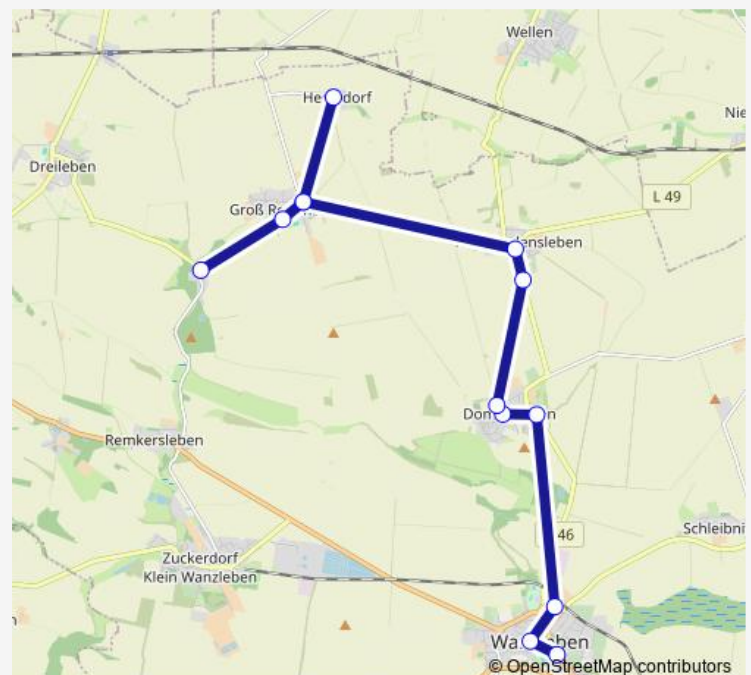

**Direction**

Bergen (Groß Rodensleben), L49 — Domersleben, Wanzlebener Str.

7 stops

[Open route schedule](#)

Bergen (Groß Rodensleben), L49

Groß Rodensleben, Kita Bussi-Bär

Hemsdorf, Schrotestr. (Groß Rodensleben)

Groß Rodensleben, Zur Magdeburger Str.

Klein Rodensleben, Rodenslebener Str.

Klein Rodensleben, Domerslebener Str.

Domersleben, Wanzlebener Str.

## Route schedule

Bergen (Groß Rodensleben), L49 — Domersleben, Wanzlebener Str.

Monday —

Tuesday —

Wednesday —

Thursday —

Friday —

Saturday 09:00-13:00

## Route info

Direction: Bergen (Groß Rodensleben), L49

Stops: 7

Trip Duration: 0 hour 21 min

**Direction**

Domersleben, Krugberg — Wanzleben, Gymnasium

6 stops

[Open route schedule](#)