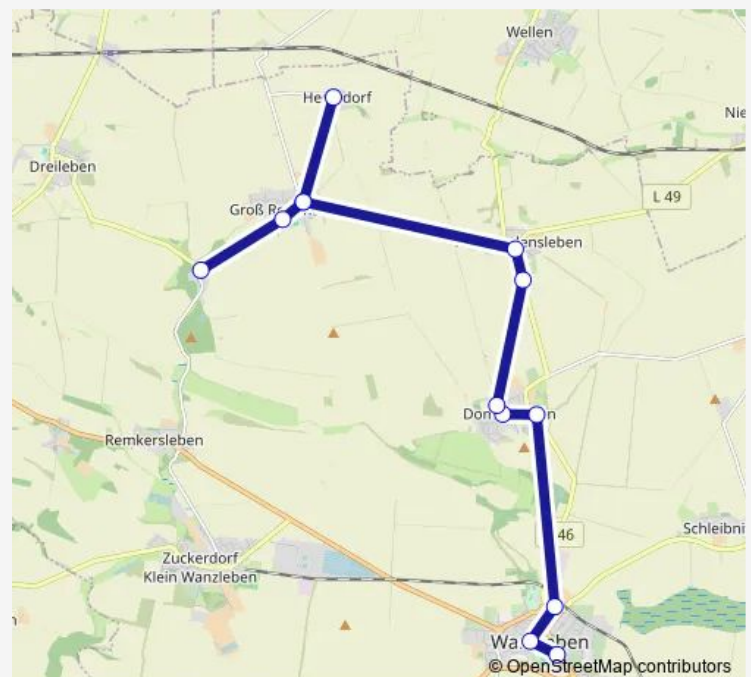

**Direction**

Bergen (Groß Rodensleben), L49 — Domersleben, Wanzlebener Str.

7 stops

[Open route schedule](#)

Bergen (Groß Rodensleben), L49

Groß Rodensleben, Kita Bussi-Bär

Hemsdorf, Schrotestr. (Groß Rodensleben)

Groß Rodensleben, Zur Magdeburger Str.

Klein Rodensleben, Rodenslebener Str.

Klein Rodensleben, Domerslebener Str.

Domersleben, Wanzlebener Str.

## Route schedule

Bergen (Groß Rodensleben), L49 — Domersleben, Wanzlebener Str.

Monday —

Tuesday —

Wednesday —

Thursday —

Friday —

Saturday 09:00-13:00

## Route info

Direction: Bergen (Groß Rodensleben), L49

Stops: 7

Trip Duration: 0 hour 21 min

**Direction**

Domersleben, Krugberg — Wanzleben, Gymnasium

6 stops

[Open route schedule](#)