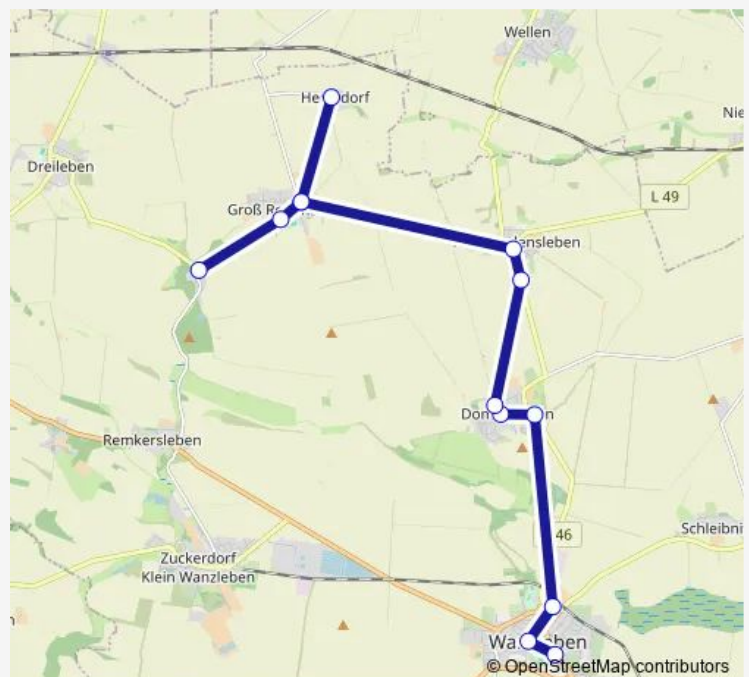

**Direction**

Bergen (Groß Rodensleben), L49 — Domersleben, Wanzlebener Str.

7 stops

[Open route schedule](#)

Bergen (Groß Rodensleben), L49

Groß Rodensleben, Kita Bussi-Bär

Hemsdorf, Schrotestr. (Groß Rodensleben)

Groß Rodensleben, Zur Magdeburger Str.

Klein Rodensleben, Rodenslebener Str.

Klein Rodensleben, Domerslebener Str.

Domersleben, Wanzlebener Str.

## Route schedule

Bergen (Groß Rodensleben), L49 — Domersleben, Wanzlebener Str.

Monday —

Tuesday —

Wednesday —

Thursday —

Friday —

Saturday 09:00-13:00

## Route info

Direction: Bergen (Groß Rodensleben), L49

Stops: 7

Trip Duration: 0 hour 21 min

**Direction**

Domersleben, Krugberg — Wanzleben, Gymnasium

6 stops

[Open route schedule](#)