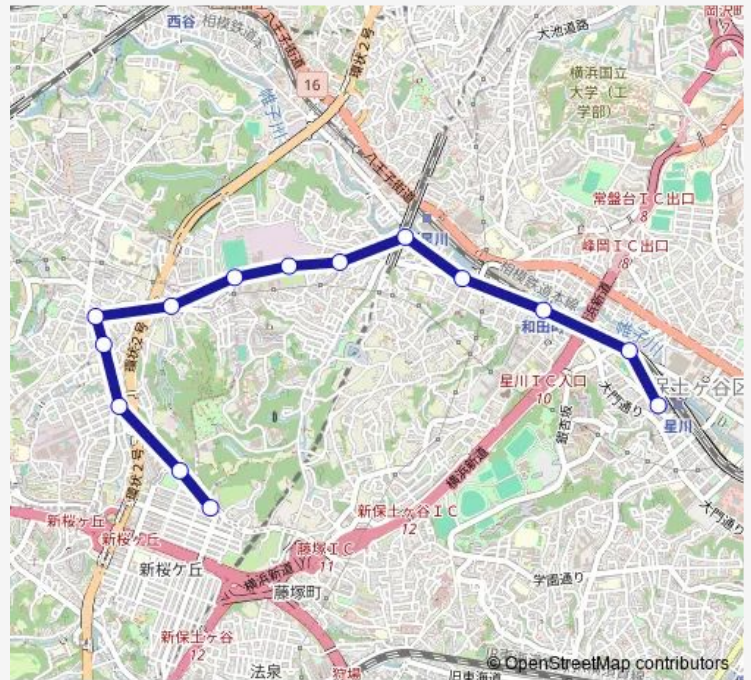

Direction

新桜ヶ丘団地 — 星川駅

14 stops

[Open route schedule](#)

新桜ヶ丘団地

県公社住宅前

市沢団地入口

市沢上町

星川中央公園前

星川駅

Route schedule

新桜ヶ丘団地 — 星川駅

Monday 06:00-22:35

Tuesday 06:00-22:35

Wednesday 06:00-22:35

Thursday 06:00-22:35

Friday 06:00-22:35

Saturday 06:15-21:31

Sunday 06:15-21:31

Route info

Direction: 新桜ヶ丘団地

Stops: 14

Trip Duration: 0 hour 23 min

Direction

星川駅 — 新桜ヶ丘団地

13 stops

[Open route schedule](#)

星川駅

星川中央公園前

和田町駅

仏向町

坂本町