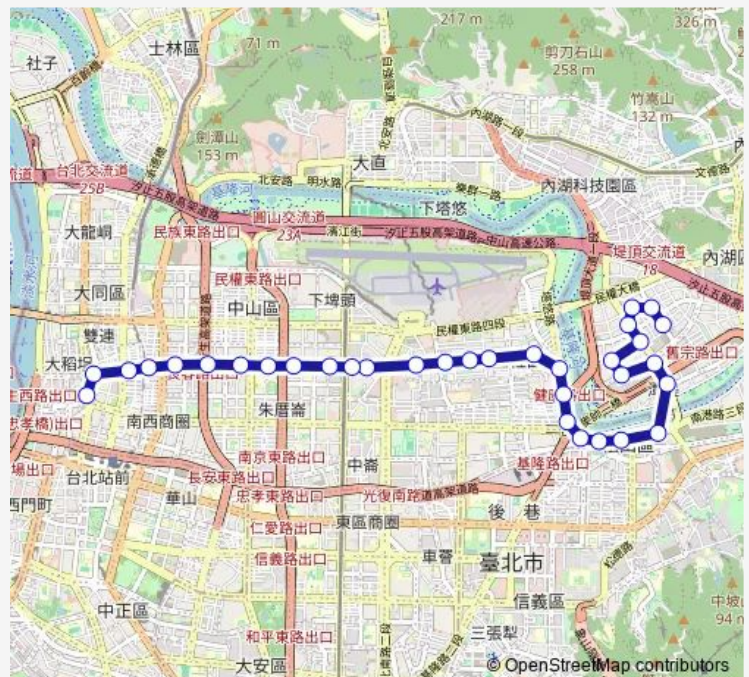

聯合二村

介壽國中

公教住宅

Route schedule

行愛路77巷口 — 朝陽公園(鈕釦街)

Monday 00:00-22:30

Tuesday 00:00-22:30

Wednesday 00:00-22:30

Thursday 00:00-22:30

Friday 00:00-22:30

Saturday 00:00-22:30

Sunday 00:00-22:30

Route info

Direction: 行愛路77巷口

Stops: 33

Trip Duration: 0 hour 44 min

■ 民生幹線 — 麥帥新城-圓環

民生敦化路口

民生復興路口

臺北大學(臺北校區)

合江街口

民生松江路口

捷運行天宮站(民生東路)

中原街口(老人住宅)

華泰飯店

馬偕醫院

捷運雙連站

靜修女中

朝陽公園(鈕釦街)

民生幹線 Bus time schedules and route maps are available in an offline PDF at busmaps.com. Use the busmaps.com website to see live bus times, train schedule or subway schedule, and step-by-step directions for all public transit in Taipei