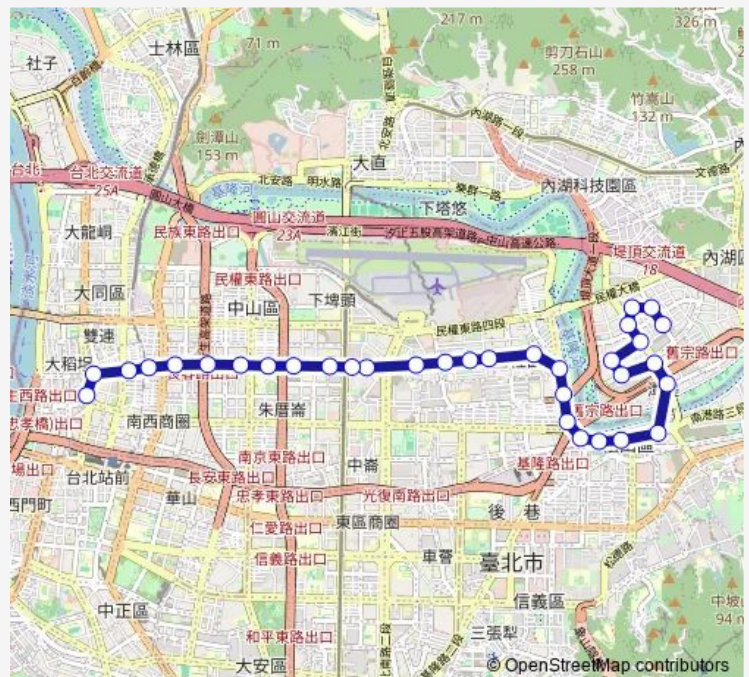

饒河街觀光夜市(塔悠)

南松山(塔悠)

發電所(西松高中)

新東里

新東街口

民生社區活動中心

聯合二村

介壽國中

### Route schedule

行愛路77巷口 — 朝陽公園(鈕釦街)

Monday 00:00-22:30

Tuesday 00:00-22:30

Wednesday 00:00-22:30

Thursday 00:00-22:30

Friday 00:00-22:30

Saturday 00:00-22:30

### Route info

Direction: 行愛路77巷口

Stops: 33

Trip Duration: 0 hour 46 min

■ 民生幹線 — 麥帥新城-圓環

BusMaps

民生敦化路口

民生復興路口