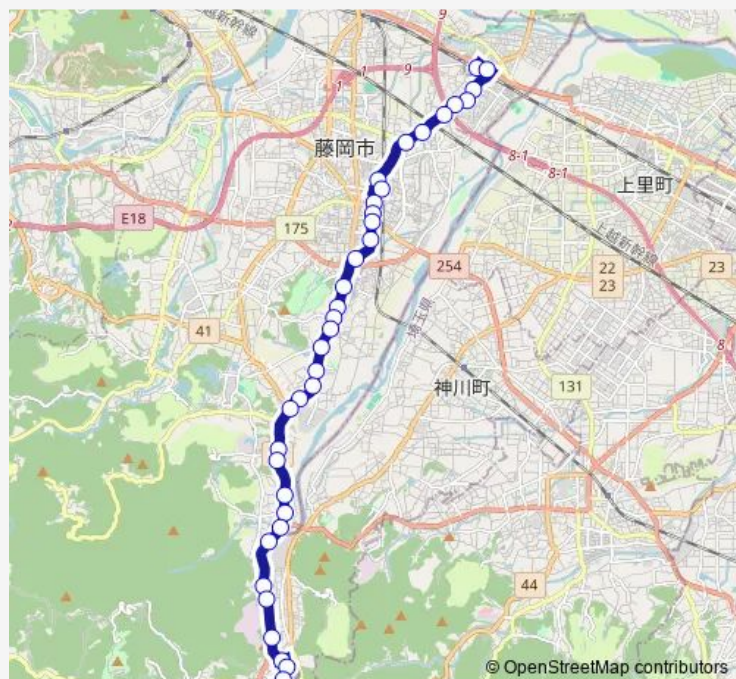

Saturday 06:35

Sunday 06:35

Route info

Direction: 鬼石郵便局

Stops: 37

Trip Duration: 0 hour 50 min

東中入口

本郷

Thursday 19:00

Friday 19:00

Saturday 19:00

Sunday 08:18-19:00

Route info

Direction: 新町駅

Stops: 37

Trip Duration: 0 hour 40 min