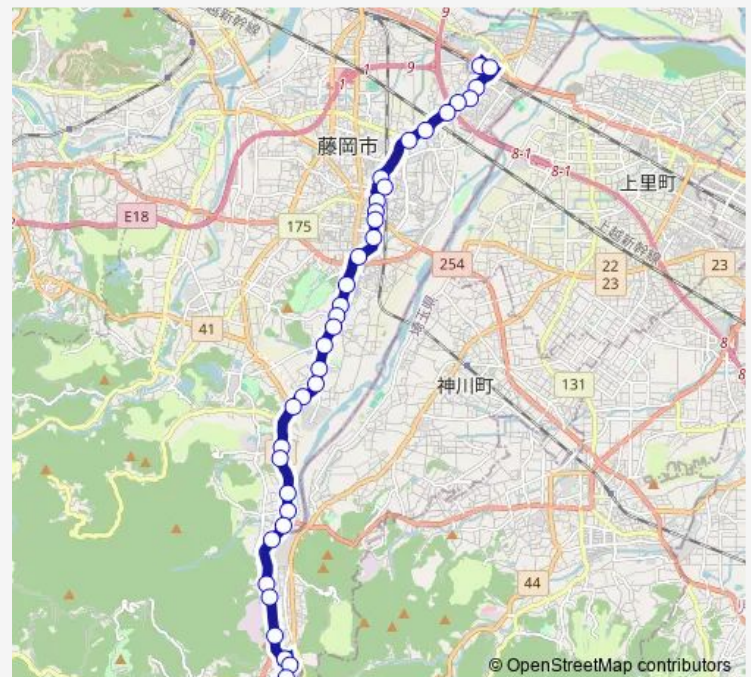

Route schedule

鬼石郵便局 — 新町駅

Monday	06:35
Tuesday	06:35
Wednesday	06:35
Thursday	06:35
Friday	06:35
Saturday	06:35
Sunday	06:35

Route info

Direction: 鬼石郵便局

Stops: 37

Trip Duration: 0 hour 50 min

東中入口

Wednesday 19:00

Thursday 19:00

Friday 19:00

Saturday 19:00

Sunday 08:18-19:00

Route info

Direction: 新町駅

Stops: 37

Friday 08:00

Saturday 08:00

Sunday —

Route info

Direction: 新町駅

Stops: 44

Trip Duration: 1 hour 0 min

別所