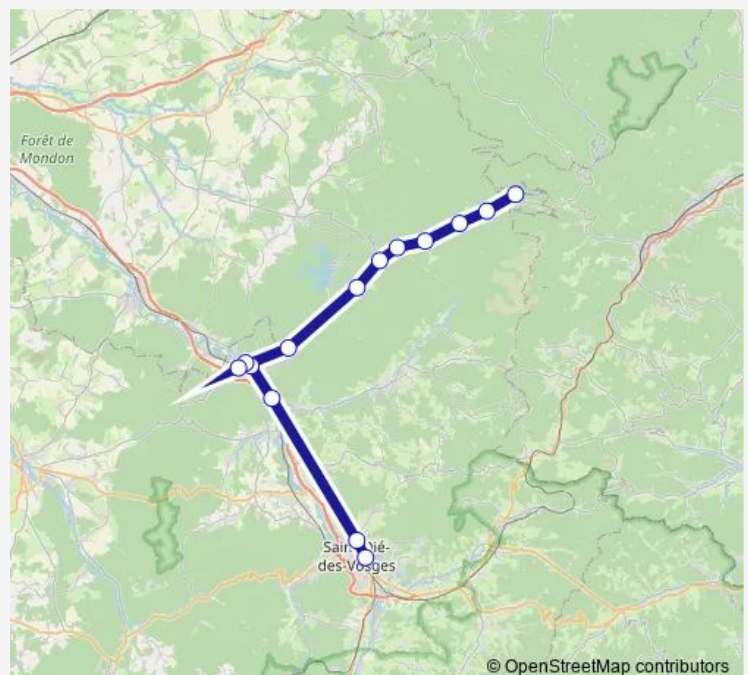

Raon L'Etape Mairie

Raon L'Etape Gare

Raon L'Etape La Trouche

Celles SUR Plaine 36 Rue de la Tournelle

Allarmont La Planee

Allarmont La Turbine

Allarmont Fontaine

Vexaincourt Route du Donon

### Route schedule

ST DIE Lycee Jules Ferry — Raon SUR Plaine Place Aribus

Monday 17:40

Tuesday 17:40

Wednesday 12:20-17:40

Thursday 17:40

Friday 17:40

Saturday —

### Route info

Direction: ST DIE Lycee Jules Ferry

Stops: 14

Trip Duration: 0 hour 55 min

© OpenStreetMap contributors