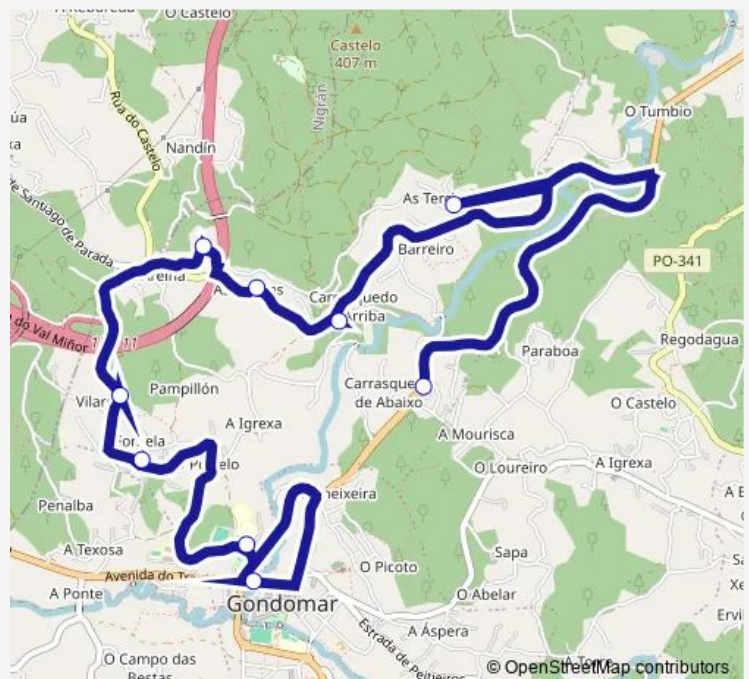

Route info

Direction: IES Auga da Laxe

Stops: 9

Trip Duration: 0 hour 15 min

XG883055 — IES Auga Da Laxe-Fonte Do Capitán

Direction

Fonte DO Capitán — IES Auga da Laxe

9 stops

[Open route schedule](#)

Fonte DO Capitán

Barreiro

Carrasquedo

Vendas

Areiña

Vilares

Fontenla