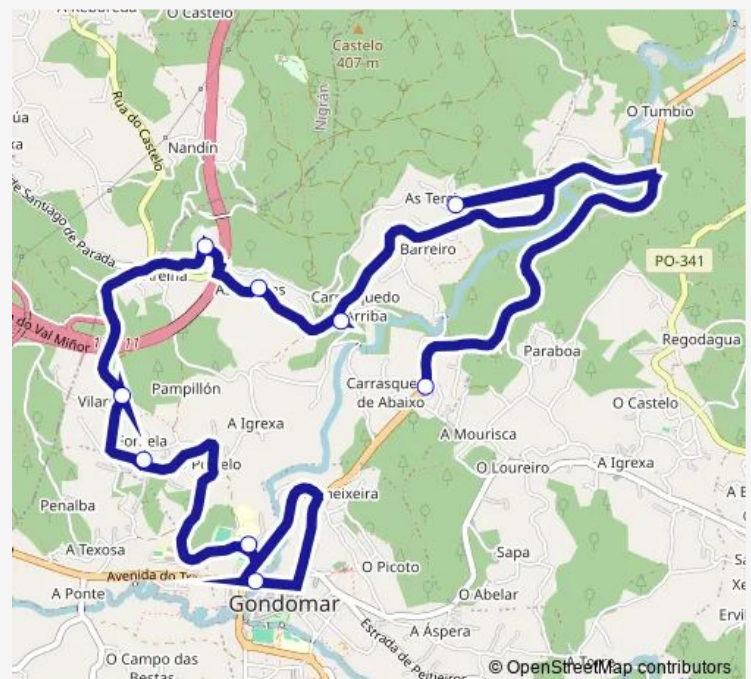

Route info

Direction: IES Auga da Laxe

Stops: 9

Trip Duration: 0 hour 15 min

Xg883055 — IES Auga Da Laxe-Fonte Do Capitán

Direction

Fonte DO Capitán — IES Auga da Laxe

9 stops

[Open route schedule](#)

Fonte DO Capitán

Barreiro

Carrasquedo

Vendas

Areiña

Vilares

Fontenla

Gaiandas

IES Auga da Laxe

Route schedule

Fonte DO Capitán — IES Auga da Laxe

Monday	09:10-16:40
Tuesday	09:10
Wednesday	09:10
Thursday	09:10
Friday	09:10
Saturday	—
Sunday	—

Route info

Direction: Fonte DO Capitán