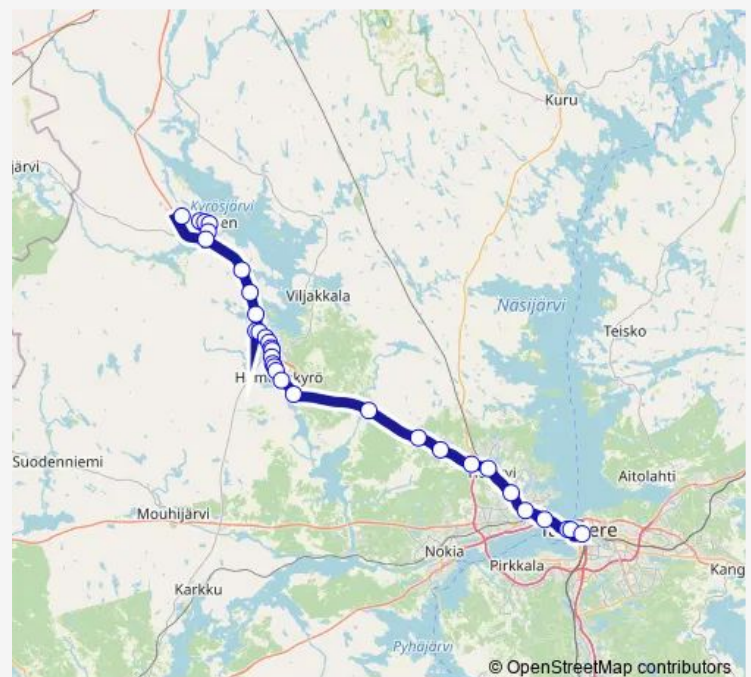

Direction

Kylpylä — Tampere T

32 stops

[Open route schedule](#)

- Kylpylä
- Välikatu
- Kirkko I
- Terveyskeskus I
- Pirkantie E
- Ikaalinen Neste E
- Sarkkila th E
- Osara th E
- Kostula E
- Kyröskoski th E
- Hälläpirtti I
- Kyröskoski
- Koulukatu E
- Jäähalli E
- Tiilitie E
- Yhteiskoulu E
- Rekikuja E
- Kirjasto I
- Härkikuja 4 E
- Uskela E
- Ahrola I

Route schedule

Kylpylä — Tampere T

Monday	12:50
Tuesday	12:50
Wednesday	12:50
Thursday	12:50
Friday	12:50
Saturday	15:55
Sunday	—

Route info

Direction: Kylpylä

Stops: 32

Trip Duration: 1 hour 25 min

Äkönmaa th I

Pinsiön Taimisto I

Metsäkylä th I

Kumitie I

Urheilutalo

Teivo

Lielahi th

Pispalantori

Pyynikintori E

Aleksanterin kirkko

Tampere T

Direction

Kylpylä — Tampere T

32 stops

[Open route schedule](#)

Kylpylä

Välikatu