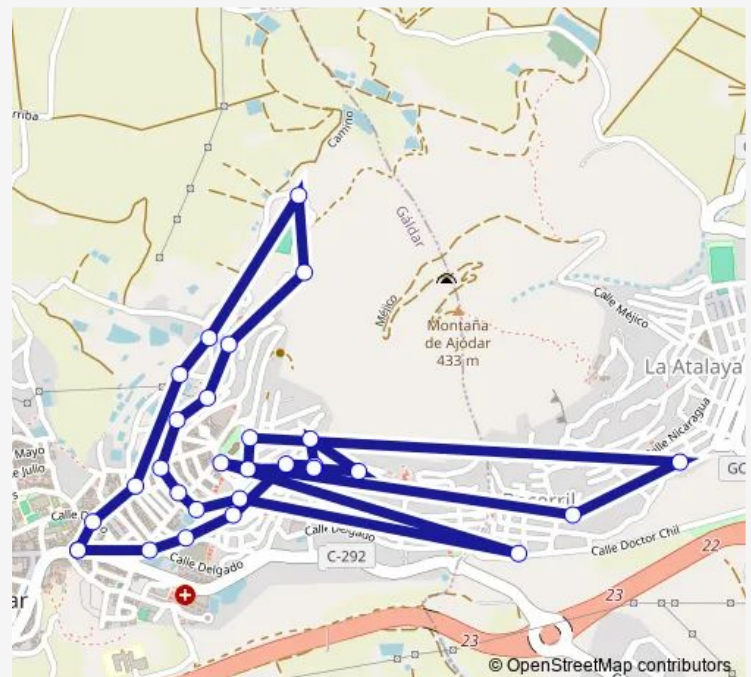

### Route schedule

Galdar - El 99 — Galdar - El 99

Monday 07:00-19:30

Tuesday 07:00-19:30

Wednesday 07:00-19:30

Thursday 07:00-19:30

Friday 07:00-19:30

Saturday 08:30-19:30

### Route info

Direction: Galdar - El 99

Stops: 29

Trip Duration: 0 hour 22 min

■ ALSA - L6 Montaña — L6 - Galdar-La Montaña

C/Tazirga. 104

C/Hnos. Pinzon. 10

Campo De Futbol