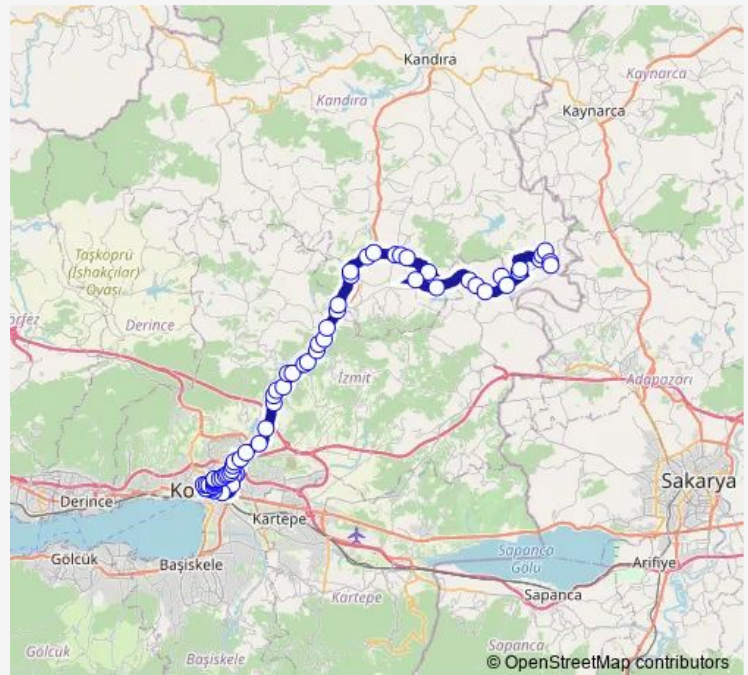

### Route schedule

Doğu Terminali Depolama Alanı 1 — KAYMAZ ARAMAN MERKEZ

Monday 08:00-18:16

Tuesday 08:00-18:16

Wednesday 08:00-18:16

Thursday 08:00-18:16

Friday 08:00-18:16

Saturday 16:00

### Route info

Direction: Doğu Terminali Depolama Alanı 1

Stops: 65

Trip Duration: 1 hour 17 min

888 — Araman-İzmit

BusMaps

İzmit Otogar Sapađı 1

Beyaz Orkide 1