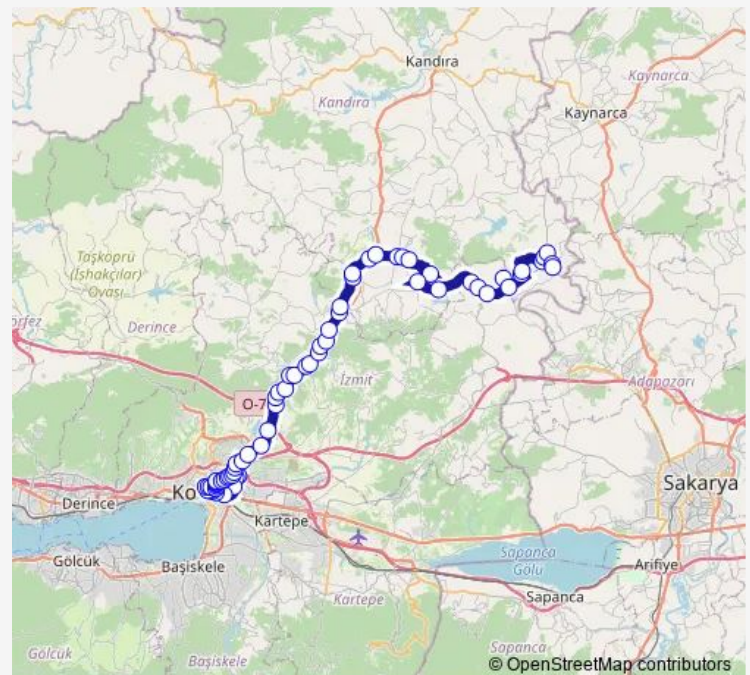

### Route schedule

Doğu Terminali Depolama Alanı 1 — Kaymaz Araman Merkez

Monday 08:00-18:16

Tuesday 08:00-18:16

Wednesday 08:00-18:16

Thursday 08:00-18:16

Friday 08:00-18:16

Saturday 16:00

### Route info

Direction: Doğu Terminali Depolama Alanı 1

Stops: 65

Trip Duration: 1 hour 17 min

888 — Araman-İzmit

BusMaps

İzmit Otogar Sapađı 1

Beyaz Orkide 1