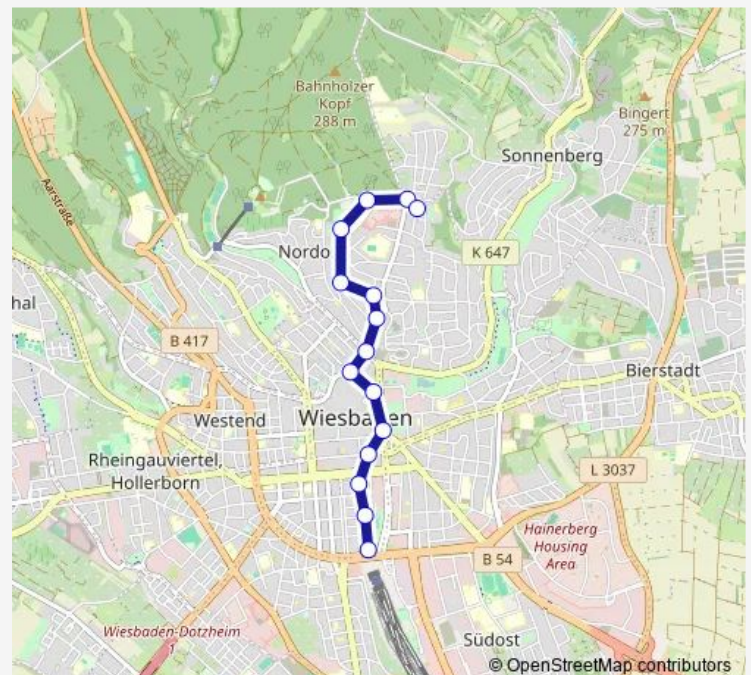

Direction

Wiesbaden Hauptbahnhof — Wiesbaden Eigenheim

15 stops

[Open route schedule](#)

Wiesbaden Hauptbahnhof

Wiesbaden Geschwister-Stock-Platz

Wiesbaden Rheinstr./Rh-M. Congresscenter

Wiesbaden Wilhelmstraße

Wiesbaden Friedrichstraße

Wiesbaden Kurhaus/Theater

Wiesbaden Webergasse

Wiesbaden Kochbrunnen

Wiesbaden Neuberg

Wiesbaden Thomaestraße

Wiesbaden Dambachtal

Wiesbaden Freseniusstraße

Thursday 06:51-06:59

Friday 06:51-06:59

Saturday —

Sunday —

Route info

Direction: Wiesbaden Hauptbahnhof

Stops: 15

Trip Duration: 0 hour 18 min

Direction

Wiesbaden Dernsches Gelände — Wiesbaden Waldstraße

9 stops

[Open route schedule](#)

Wiesbaden Dernsches Gelände

Wiesbaden Rheinstr./Rh-M. Congresscenter

Wiesbaden Geschwister-Stock-Platz

Wiesbaden Hauptbahnhof