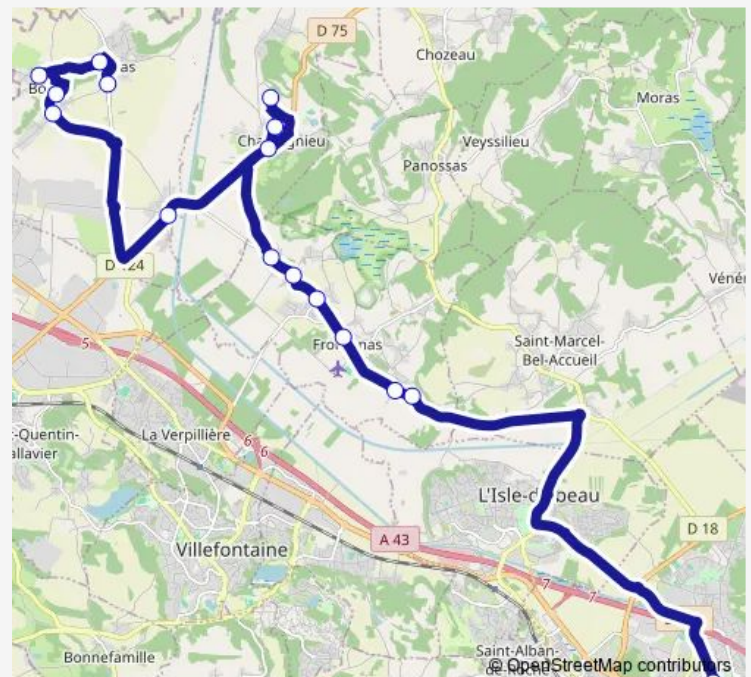

Bus Bja03 Satolas ET Bonce-Bourgoin Jallieu

[Go to website](#)

Direction

BAS Bonce Fontaine — Barbusse Gare Routiere

16 stops

[Open route schedule](#)

- BAS Bonce Fontaine
- LA Serve
- Haut DE Bonce
- Satolas Place
- Pompier
- LE Chaffard
- Centre
- LE Stade
- Chemin DES Vignobles
- Gonas
- LE Bergeron
- LES Quatre Vies
- LE Village
- LES Reinettes
- Corbeysieu
- Barbusse Gare Routiere

Route schedule

BAS Bonce Fontaine — Barbusse Gare Routiere

Monday	06:42
Tuesday	06:42
Wednesday	06:42
Thursday	06:42
Friday	06:42
Saturday	—
Sunday	—

Route info

Direction: BAS Bonce Fontaine

Stops: 16

Trip Duration: 0 hour 53 min

■ Bja03 — Satolas ET Bonce-Bourgoin Jallieu

Direction

Barbusse Gare Routiere — Pompiers

16 stops

[Open route schedule](#)

Barbusse Gare Routiere

Corbeysieu

LES Reinettes

LE Village

LES Quatre Vies

LE Bergeron

Gonas

Centre

LE Stade

Chemin DES Vignobles

LE Chaffard