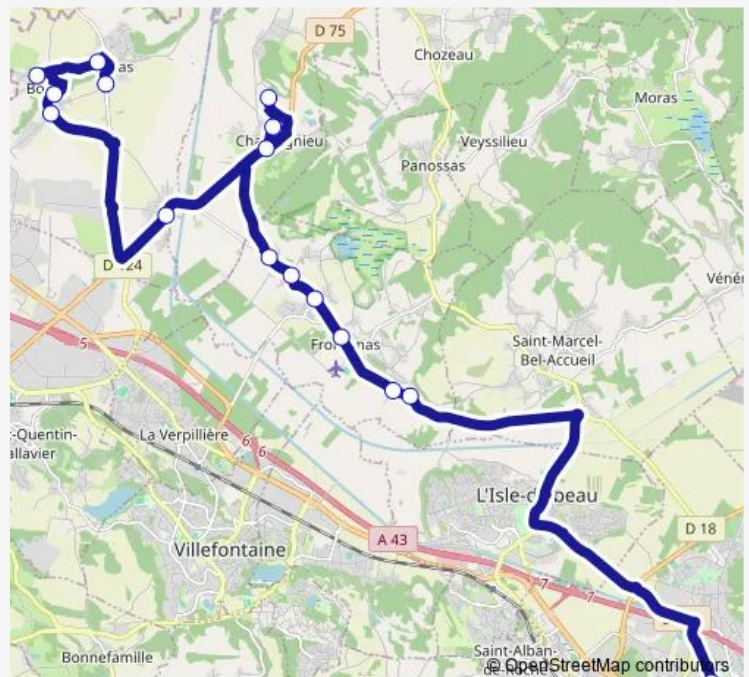

### Direction

BAS Bonce Fontaine — Barbusse Gare Routiere

16 stops

[Open route schedule](#)

- BAS Bonce Fontaine
- LA Serve
- Haut DE Bonce
- Satolas Place
- Pompier
- LE Chaffard
- Centre
- LE Stade
- Chemin DES Vignobles
- Gonas
- LE Bergeron
- LES Quatre Vies
- LE Village
- LES Reinettes
- Corbeysieu
- Barbusse Gare Routiere

### Route schedule

BAS Bonce Fontaine — Barbusse Gare Routiere

Monday	06:42
Tuesday	06:42
Wednesday	06:42
Thursday	06:42
Friday	06:42
Saturday	—
Sunday	—

### Route info

Direction: BAS Bonce Fontaine

Stops: 16

Trip Duration: 0 hour 53 min

■ BJA03 — Satolas ET Bonce-Bourgoin Jallieu

## Direction

Barbusse Gare Routiere — Pompiers

16 stops

[Open route schedule](#)

Barbusse Gare Routiere

Corbeysieu

LES Reinettes

LE Village