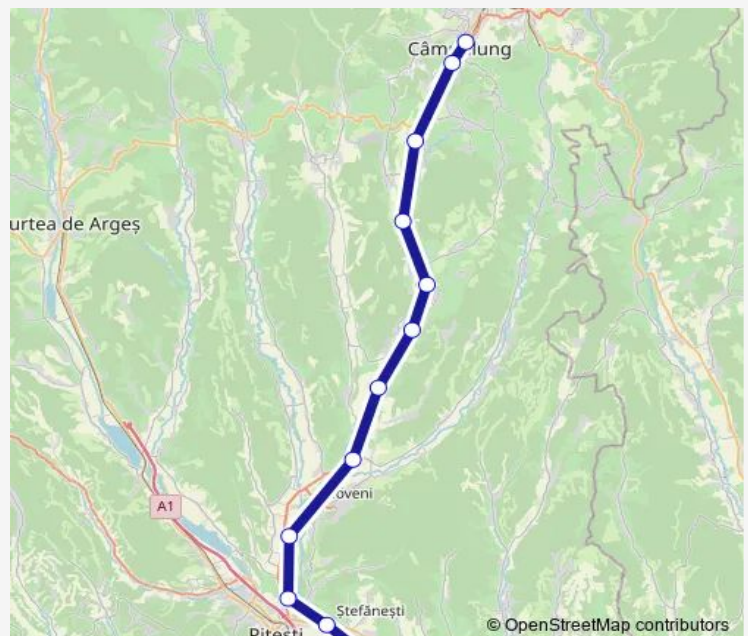

Saturday 05:02

Sunday 05:02

Route info

Direction: Parcul Krețulescu h.

Stops: 12

Trip Duration: 1 hour 55 min

■ R: Parcul Krețulescu h. - Golești — R: Parcul Krețulescu h. - Câmpulung - Schitu Golești h. - Lăzărești Hm. - ...

Direction

Parcul Krețulescu h. — Golești

14 stops

[Open route schedule](#)

Parcul Krețulescu h.

Câmpulung

Schitu Golești h.

Lăzărești Hm.