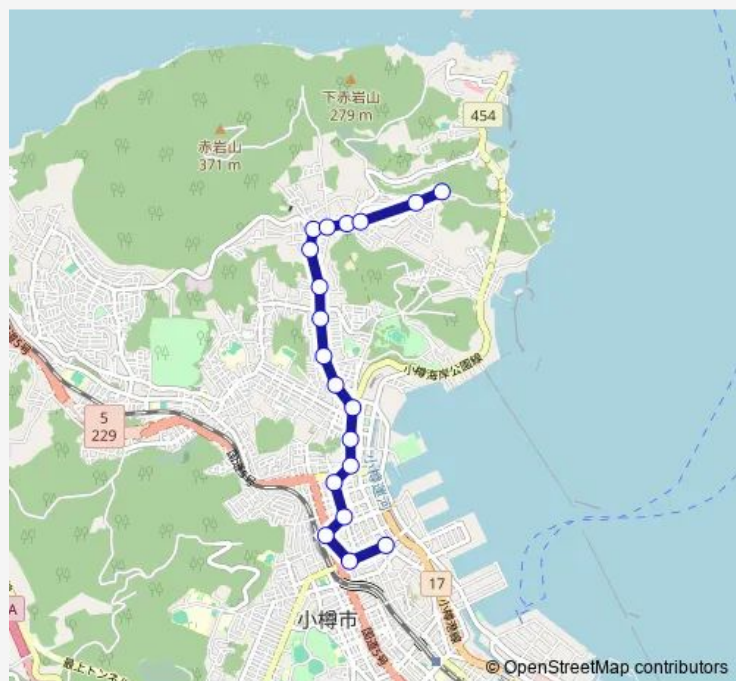

Saturday 06:25-19:23

Sunday 06:25-19:23

Route info

Direction: かもめヶ丘団地

Stops: 19

Trip Duration: 0 hour 28 min

■ 12 赤岩線

BusMaps

Direction

本局前 — かもめヶ丘団地

19 stops

[Open route schedule](#)

本局前

産業会館前

小樽駅前

中央通