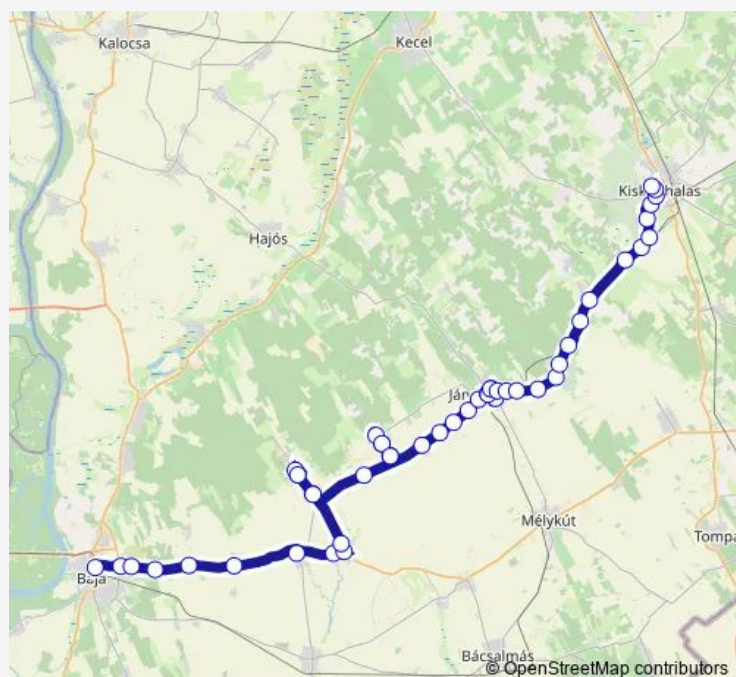

Jánoshalma, Kalmár Sándor utca

Jánoshalma, Magyar László utca

Jánoshalma, autóbusz-állomás

Jánoshalma, autóbusz-állomás

Route schedule

Kiskunhalas, autóbusz-állomás — Baja, autóbusz-állomás

Monday 10:30

Tuesday 10:30

Wednesday 10:30

Thursday 10:30

Friday 10:30

Saturday —

Sunday —

Route info

Direction: Kiskunhalas, autóbusz-állomás

Stops: 50

Trip Duration: 1 hour 45 min

5321 — Baja - Felsőszentiván - Jánoshalma - Kiskunhalas

Jánoshalma, Dózsa György út

Jánoshalma, vasútállomás

Jánoshalma, Dózsa György út

Jánoshalma, Bajai úti temető

Jánoshalma, laktanya

Jánoshalmi sertéstelep

Jánoshalma, Dági tanya

Borota, sertéstelep

Borota, Sass tanya

Borota, községháza

Borota, Táncsics utca

Borota, községháza

Borota, Sass tanya