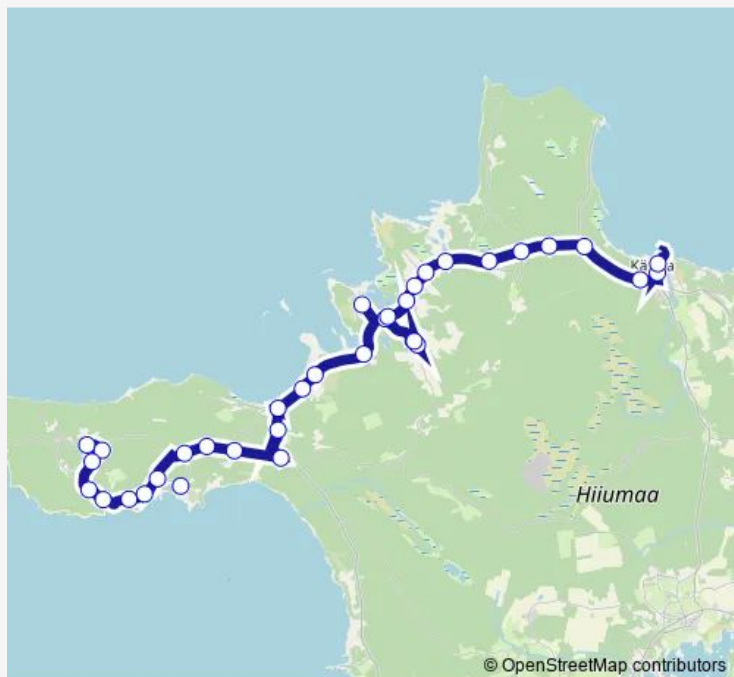

### Route schedule

Kõpu — Kärkla bussijaam

Monday	—
Tuesday	—
Wednesday	—
Thursday	—
Friday	—
Saturday	09:00
Sunday	09:00

### Route info

Direction: Kõpu

Stops: 35

Trip Duration: 0 hour 51 min

© OpenStreetMap contributors

Lauka

Särglepa

Kõrgessaare