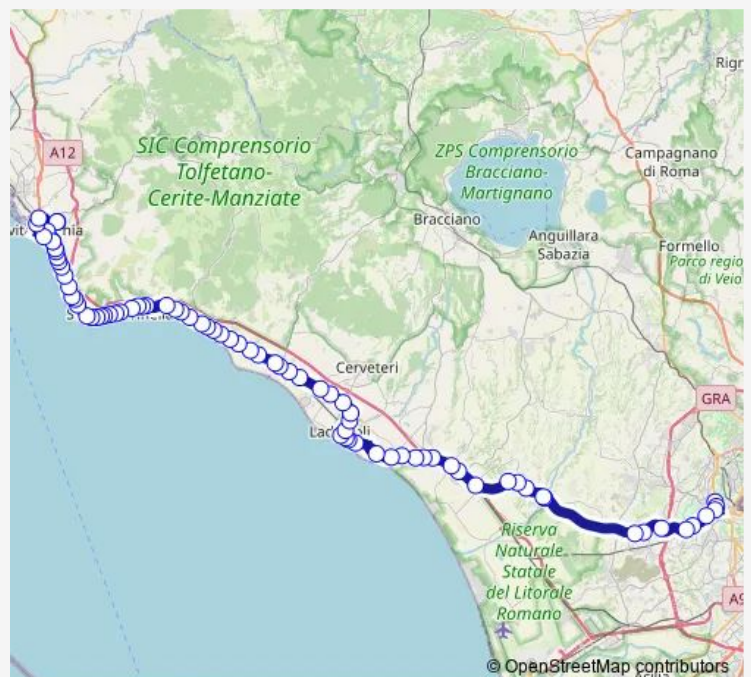

### Route schedule

Roma | Capolinea Cornelia # f1 — Civitavecchia | Deposito # f277

Monday 06:45

Tuesday 06:45

Wednesday —

Thursday 06:45

Friday 06:45

Saturday 06:45

### Route info

Direction: Roma | Capolinea Cornelia # f1

Stops: 80

Trip Duration: 1 hour 50 min

Roma Cornelia - Civitavecchia # Cv918d

Ladispoli | Via Aurelia Via Monteroni # f23

Ladispoli | Via Aurelia (Palo Laziale) # f146