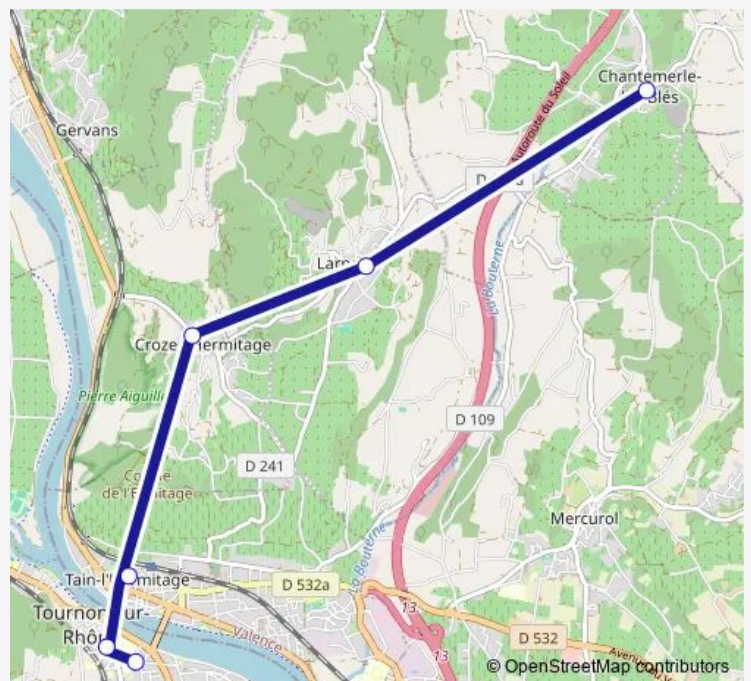

Bus TAD 2 Navette Marches Chantemerle - Tain - Tournon

[Go to website](#)

Direction

Chantemerle LES Bles - Place DE LA Mairie —
Tournon-SUR-Rhône - Gare Routière

6 stops

[Open route schedule](#)

Chantemerle LES Bles - Place DE LA Mairie

Larnage - École

Crozes-Hermitage - École

Tain L'Hermitage - Place Taurobole

Tournon-SUR-Rhône - Carnot/Rampon

Tournon-SUR-Rhône - Gare Routière

Route schedule

Chantemerle LES Bles - Place DE LA Mairie —
Tournon-SUR-Rhône - Gare Routière

Stops: 6

Trip Duration: 0 hour 23 min

■ TAD 2 — Navette Marches Chantemerle - Tain - Tournon

Direction

Tournon-SUR-Rhône - Carnot/Rampon — Chanos Curson - Curson

12 stops

[Open route schedule](#)

Tournon-SUR-Rhône - Carnot/Rampon

Wednesday —

Thursday —

Friday —

Saturday 10:25

Sunday —

Route info

Direction: Tournon-SUR-Rhône - Carnot/Rampon

Stops: 12