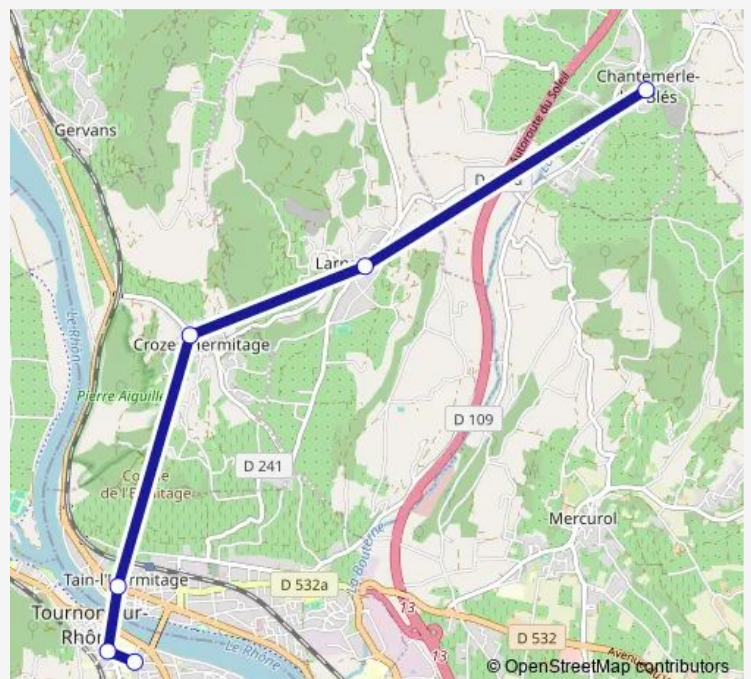

Bus TAD 2 Navette Marches Chantemerle - Tain - Tournon

[Go to website](#)

Direction

Chantemerle LES Bles - Place DE LA Mairie —
Tournon-SUR-Rhône - Gare Routière

6 stops

[Open route schedule](#)

Chantemerle LES Bles - Place DE LA Mairie

Larnage - École

Crozes-Hermitage - École

Tain L'Hermitage - Place Taurobole

Tournon-SUR-Rhône - Carnot/Rampon

Tournon-SUR-Rhône - Gare Routière

Route schedule

Chantemerle LES Bles - Place DE LA Mairie —
Tournon-SUR-Rhône - Gare Routière

Monday	—
Tuesday	—
Wednesday	—
Thursday	—
Friday	08:20
Saturday	08:20
Sunday	—

Route info

Direction: Chantemerle LES Bles - Place DE LA Mairie

Stops: 6

Trip Duration: 0 hour 23 min

TAD 2 — Navette Marches Chantemerle - Tain - Tournon