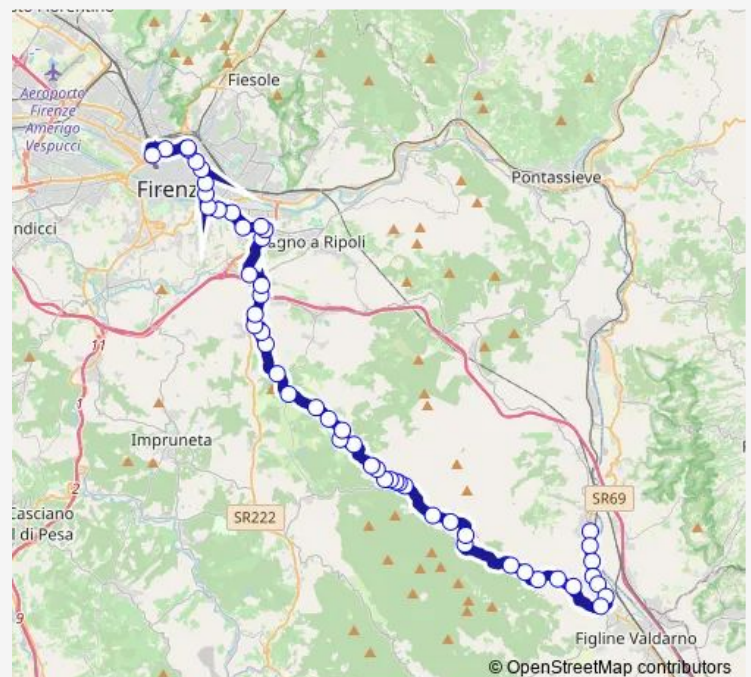

Bus 354 A Figline Valdarno-Lucolena-San Polo-Firenze

[Go to website](#)

Direction

Montelungo — Greve Parcheggio

62 stops

[Open route schedule](#)

Montelungo

Beslan T1 Fortezza

Viale Matteotti

Piazza Donatello

Viale Gramsci

Viale Della Giovane Italia

Giampaolo Orsini

Coluccio Salutati 1

Coluccio Salutati 2

Viale Giannotti

Bandino

Viale Europa

Via Danimarca

San Marcellino 1

Ponte A Ema Shell

Ponte A Ema Agip_V

Bv. Ponte A Niccheri

Grassina 1_Vb

Grassina

Ghiacciaia_V

Ricceri

Route schedule

Montelungo — Greve Parcheggio

Monday 06:45

Tuesday 06:45

Wednesday 06:45

Thursday 06:45

Friday 06:45

Saturday —

Sunday —

Route info

Direction: Montelungo

Stops: 62

Trip Duration: 1 hour 20 min

354 A — Figline Valdarno-Lucolena-San Polo-Firenze