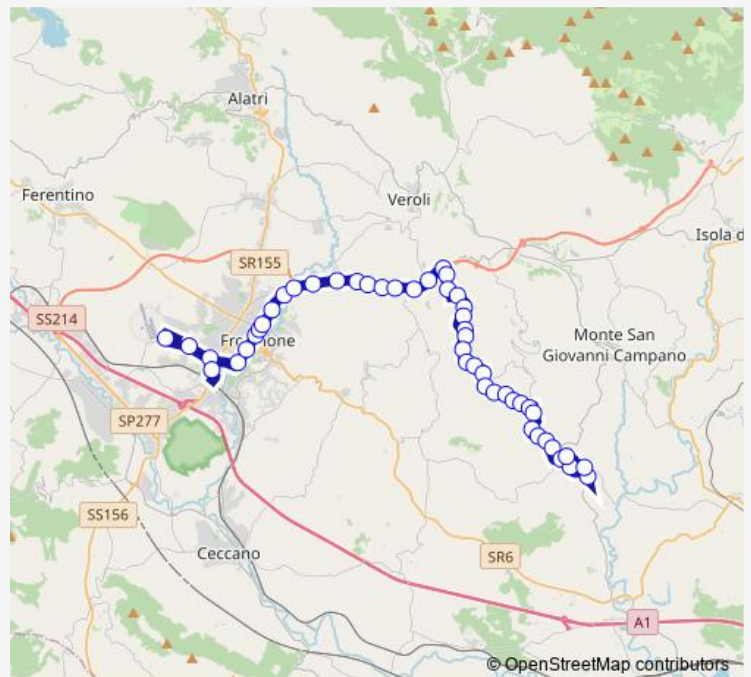

Bus Fr902a Frosinone (Comune) - Strangolagalli # Fr902a

[Go to website](#)

**Direction**

Frosinone | Via Fabi (Liceo) # f12263 — Strangolagalli | Via Roma # f5580

48 stops

[Open route schedule](#)

- Frosinone | Via Fabi (Liceo) # f12263
- Frosinone | Via Fabi Via Landolfi # f5336
- Frosinone | Ospedale # f16024
- Frosinone | Via Monti Lepini Via Mascagni # f5861
- Frosinone | Via Marittima Viale Europa # f3474
- Frosinone | Via Moro Via Piave # f3475
- Frosinone | Via Moro Via Tagliamento # f3476
- Frosinone | Via Moro Viale Roma # f3477
- Frosinone | Ist. Superiore Angeloni # f5616
- Frosinone | Via Mária Via Plinio # f5617
- Frosinone | Via Mária Via Cona # f5618
- Veroli | Morate # f5619
- Veroli | Via Mária (Svincolo Superstrada) # f5620
- Veroli | Pescara # f5621
- Veroli | San Filippo # f5622
- Veroli | Via Mária Via Colle Morgatto # f5623
- Veroli | Via Mária Via Colle Pelero # f5624
- Veroli | Ponte Vasagalli # f5625
- Veroli | Cona dei Greci # f5626
- Veroli | Giglio # f5654
- Veroli | Via Sant'Angelo Via Mária # f5717

Route schedule

Frosinone | Via Fabi (Liceo) # f12263 — Strangolagalli | Via Roma # f5580

Monday	14:50
Tuesday	14:50
Wednesday	14:50
Thursday	14:50
Friday	14:50
Saturday	—
Sunday	—

Route info

Direction: Frosinone | Via Fabi (Liceo) # f12263

Stops: 48

Trip Duration: 1 hour 10 min

Fr902a — Frosinone (Comune) - Strangolagalli # Fr902a **BusMaps**

Veroli | Via Sant'Angelo Via Rivoli # f5718

Veroli | Sant'Angelo in Villa # f5719

Boville | Via Sant'Angelo Via Mozzano # f5720

Boville | Casavitola # f5721

Boville | Via Casavitola Via Cooperativa # f5722

Boville | Via Madonna delle Grazie # f5724

Boville | Via San Pietro Via Calcaterra # f5725

Boville | Cittadella # f5726

Boville | Via Valle Paradiso # f5727