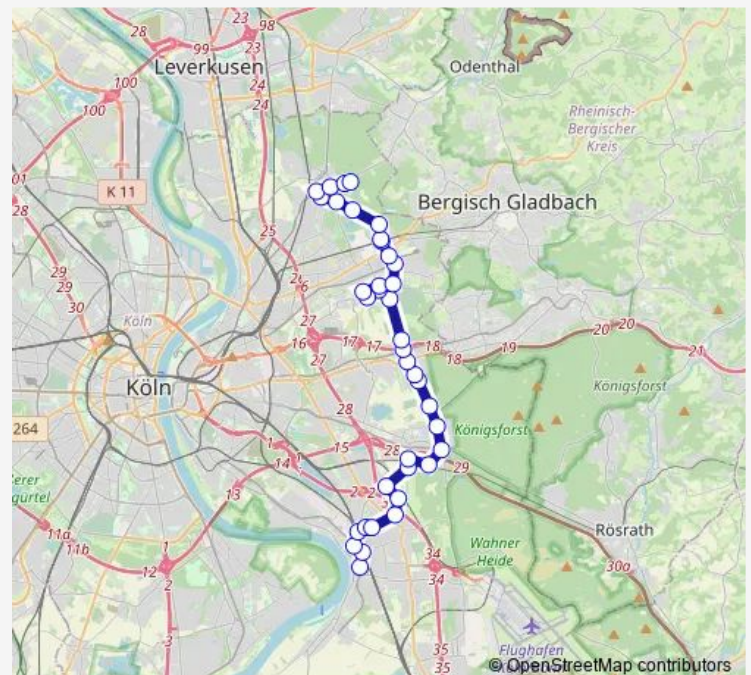

### Route schedule

Köln Porz Markt — Köln Dünnwald Waldbad

Monday 04:46-22:17

Tuesday 04:46-22:17

Wednesday 04:46-22:17

Thursday 04:46-22:17

Friday 04:46-22:17

Saturday 04:49-22:17

### Route info

Direction: Köln Porz Markt

Stops: 38

Trip Duration: 1 hour 1 min

Köln Dellbrück Siedlung Mielenforst

Köln Dellbrück Am Leinacker

Köln Dellbrück Heinz-Kühn-Str.

Köln Dellbrück Roteichenweg