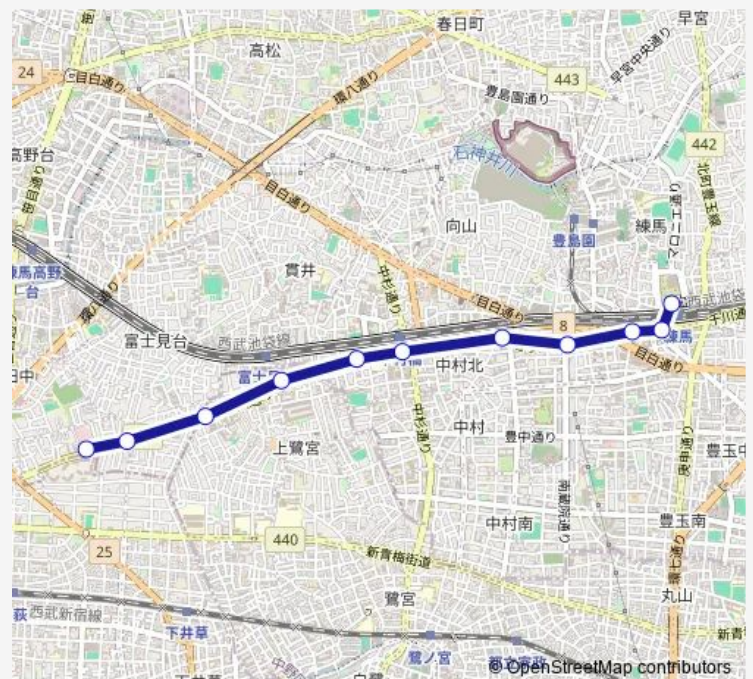

Route info

Direction: 南田中車庫

Stops: 11

Trip Duration: 0 hour 16 min

Direction

練馬駅北口 — 南田中車庫

11 stops

[Open route schedule](#)