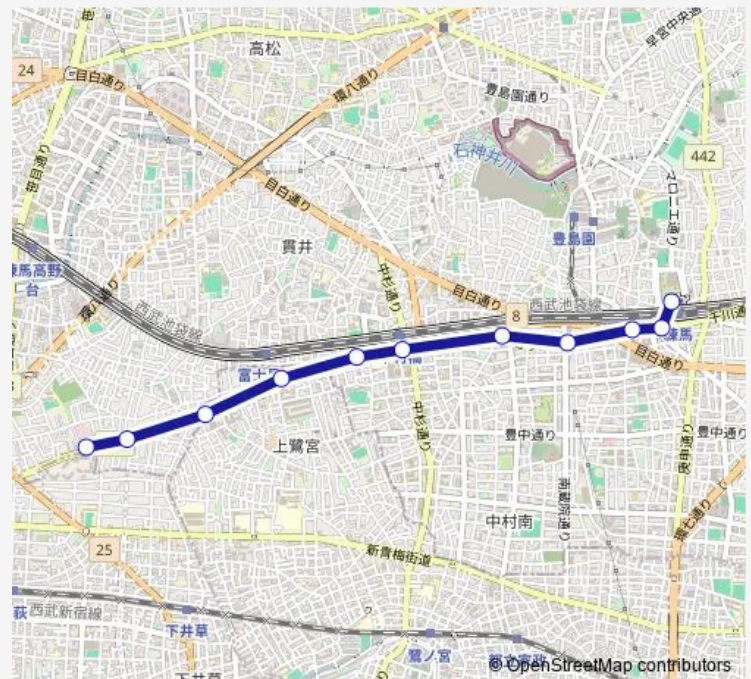

Saturday 06:50-18:35

Sunday 08:35-17:11

Route info

Direction: 南田中車庫

Stops: 11

Trip Duration: 0 hour 16 min

練 4 3

BusMaps

Direction

練馬駅北口 — 南田中車庫

11 stops

[Open route schedule](#)

練馬駅北口

練馬駅前通り

練馬区役所入口

東電支社前