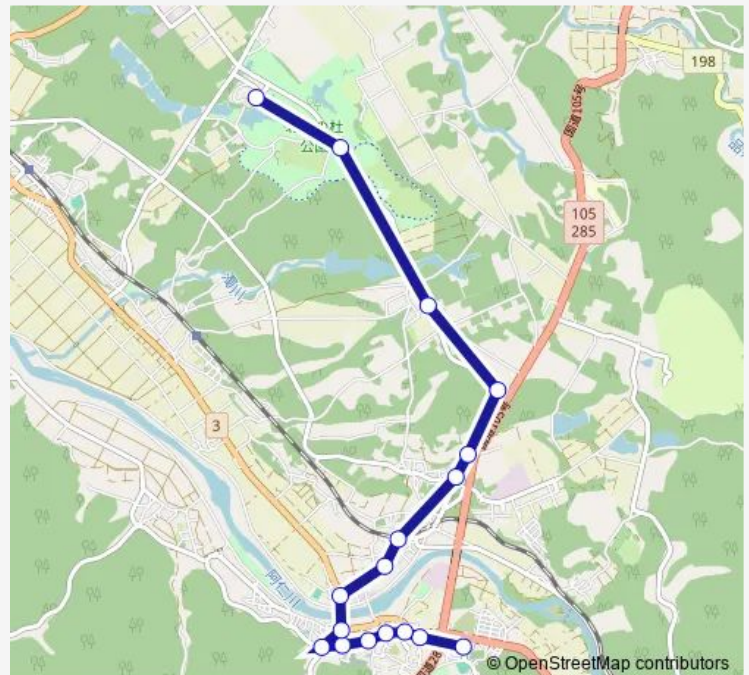

長野

松栄南

桃栄

北欧の杜公園前

北秋田市民病院前

Route schedule

森吉庁舎前 — 北秋田市民病院前

Monday 07:11-13:01

Tuesday 07:11-13:01

Wednesday 07:11-13:01

Thursday 07:11-13:01

Friday 07:11-13:01

Saturday —

Sunday —

Route info

Direction: 森吉庁舎前

Stops: 17

Trip Duration: 0 hour 20 min

Direction

北秋田市民病院前 — 森吉庁舎前

17 stops

[Open route schedule](#)

北秋田市民病院前

北欧の杜公園前

桃栄

松栄南

長野

鶴田入口

米内沢駅

刷毛工場前

川向

新丁