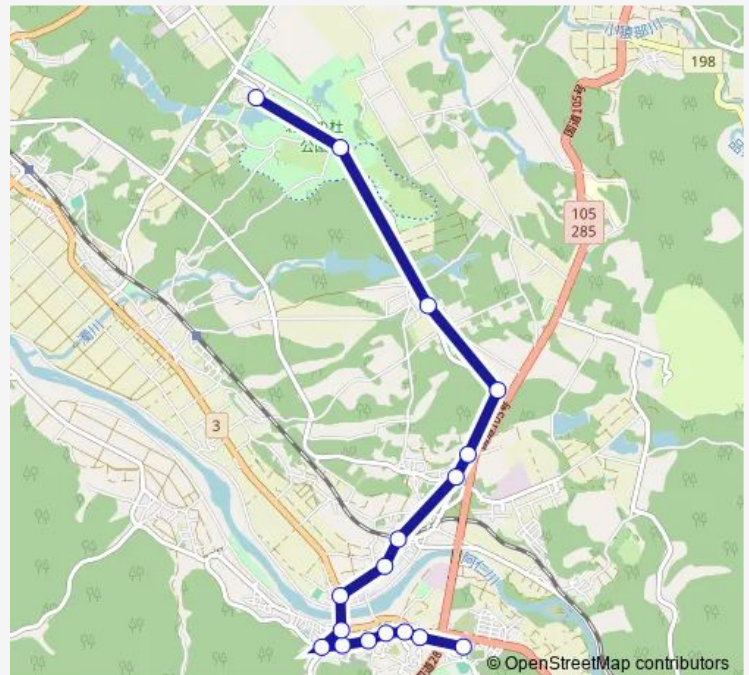

長野

松栄南

桃栄

北欧の杜公園前

北秋田市民病院前

### Route schedule

森吉庁舎前 — 北秋田市民病院前

Monday 07:11-13:01

Tuesday 07:11-13:01

Wednesday 07:11-13:01

Thursday 07:11-13:01

Friday 07:11-13:01

Saturday —

### Route info

Direction: 森吉庁舎前

Stops: 17

Trip Duration: 0 hour 20 min

## Direction

北秋田市民病院前 — 森吉庁舎前

17 stops

[Open route schedule](#)

北秋田市民病院前

北欧の杜公園前

桃栄

松栄南