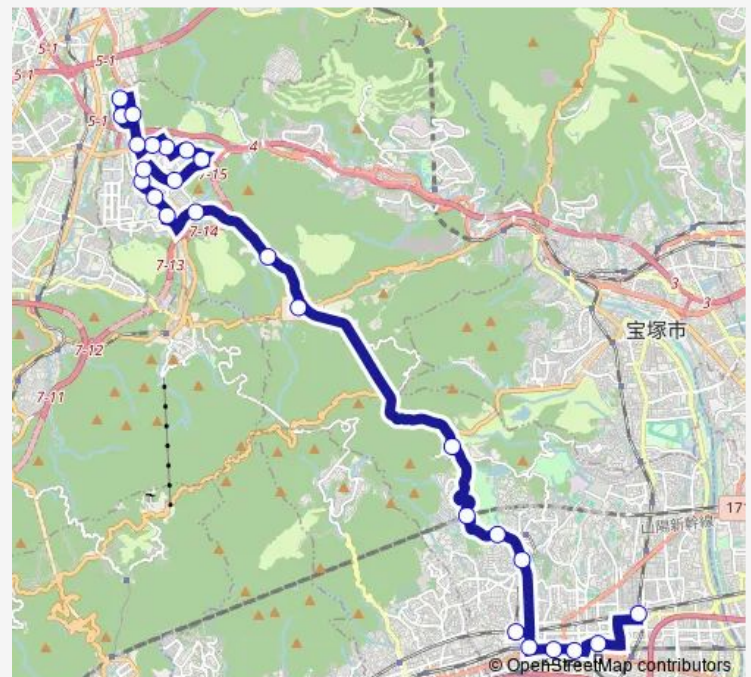

北六甲台センター前

Route schedule

阪急西宮北口駅 — 名来

Monday 11:30-20:00

Tuesday 11:30-20:00

Wednesday 11:30-20:00

Thursday 11:30-20:00

Friday 11:30-20:00

Saturday 12:00-18:35

Sunday 12:00-18:30

Route info

Direction: 阪急西宮北口駅

Stops: 26

Trip Duration: 1 hour 17 min

北六甲台天上公園前

天上橋

名來南

名來北

名來

Direction

名来南 — 阪急西宮北口駅

26 stops

[Open route schedule](#)

名来南

名来北

名来

天上橋

北六甲台天上公園前

北六甲台センター前

北六甲台鍋倉公園前

鎌倉峽

丸山下