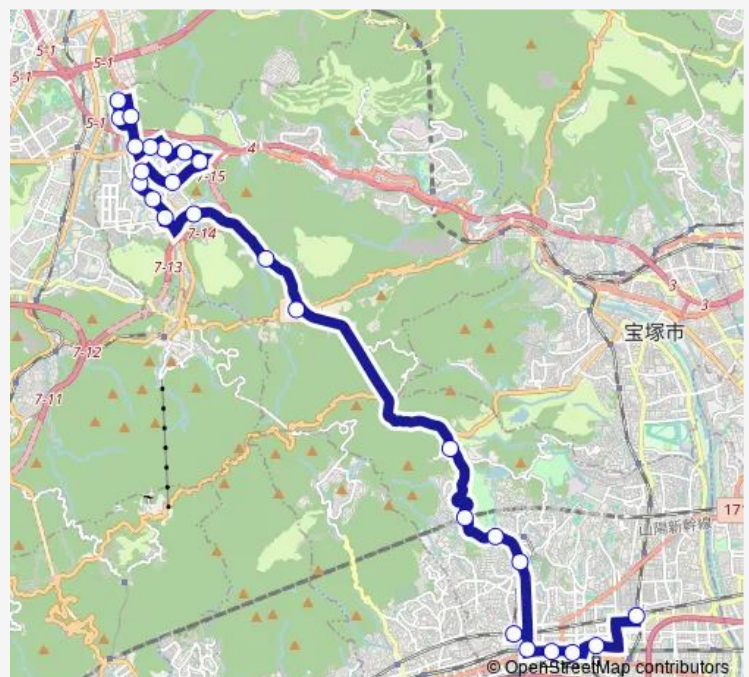

北六甲台センター前

Route schedule

阪急西宮北口駅 — 名来

Monday 11:30-20:00

Tuesday 11:30-20:00

Wednesday 11:30-20:00

Thursday 11:30-20:00

Friday 11:30-20:00

Saturday 12:00-18:35

Sunday 12:00-18:30

Route info

Direction: 阪急西宮北口駅

Stops: 26

Trip Duration: 1 hour 17 min

北六甲台天上公園前

天上橋

名來南

名來北

名來

Direction

名来南 — 阪急西宮北口駅

26 stops

[Open route schedule](#)

名来南

名来北

名来

天上橋

北六甲台天上公園前

北六甲台センター前

北六甲台鍋倉公園前

鎌倉峽

丸山下