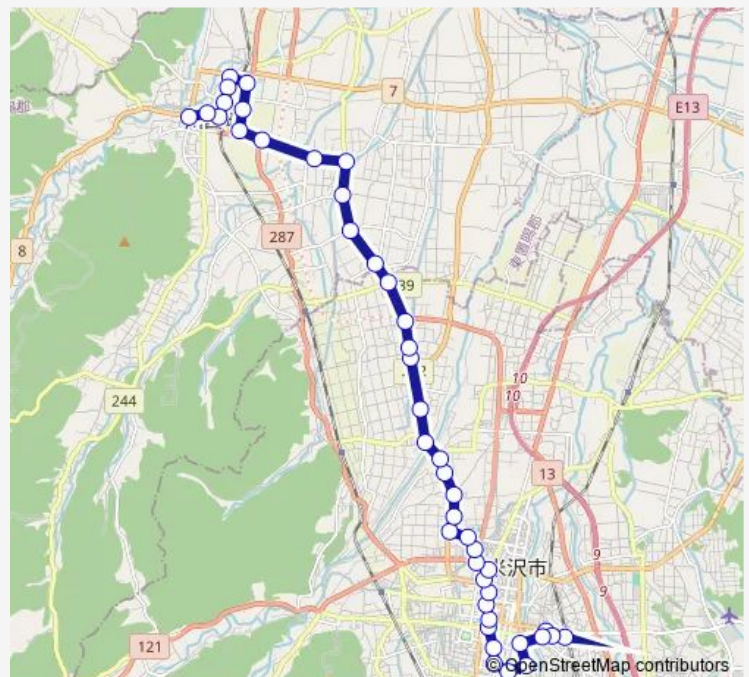

### Route schedule

米沢営業所 — 川西診療所前

Monday 08:10-15:15

Tuesday 08:10-15:15

Wednesday 08:10-15:15

Thursday 08:10-15:15

Friday 08:10-15:15

Saturday —

### Route info

Direction: 米沢営業所

Stops: 44

Trip Duration: 0 hour 48 min

■ 米沢 (市立病院・六郷) 小松

BusMaps

塩野下

上藤泉