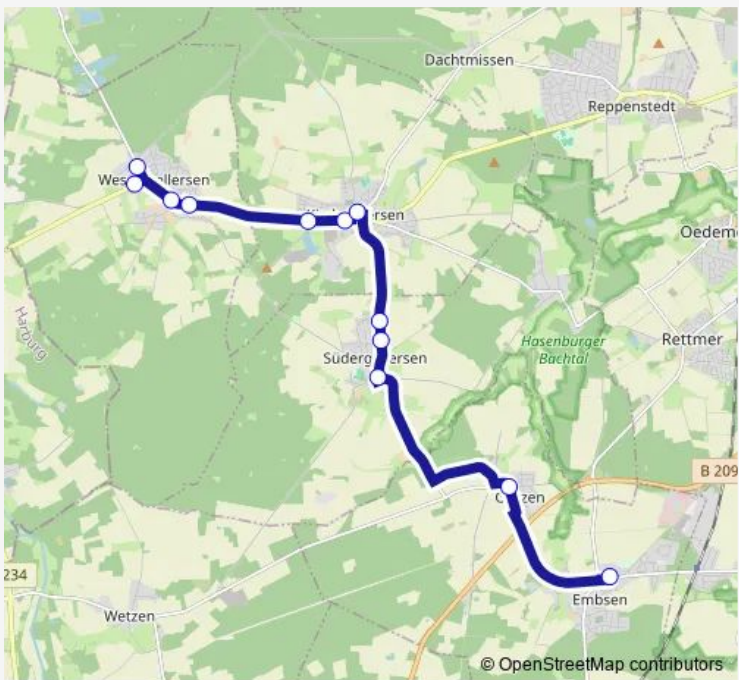

Bus 5203 Heilighenthal -Rettmer/Häcklingen-Reppenstedt-Südergellersen- Embsen

[Go to website](#)

Direction
Westergellersen, Das Rote Feld — Embsen, Schulzentrum
12 stops
[Open route schedule](#)

- Westergellersen, Das Rote Feld
- Westergellersen, Rentenstraße
- Westergellersen, Hauptstraße (L 216)
- Westergellersen, Südergellerser Weg
- Kirchgellersen, Im Sande
- Kirchgellersen, Schützenstraße
- Kirchgellersen, Im Dorfe
- Südergellersen, Stähwiesen
- Südergellersen, Kirchgellerser Straße
- Südergellersen, Im Alten Dorfe
- Oerzen, Fliederstraße
- Embsen, Schulzentrum

Route schedule
Westergellersen, Das Rote Feld — Embsen, Schulzentrum

Monday	07:05-08:55
Tuesday	07:05-08:55
Wednesday	07:05-08:55
Thursday	07:05-08:55
Friday	07:05-08:55
Saturday	—
Sunday	—

Route info
Direction: Westergellersen, Das Rote Feld
Stops: 12
Trip Duration: 0 hour 30 min