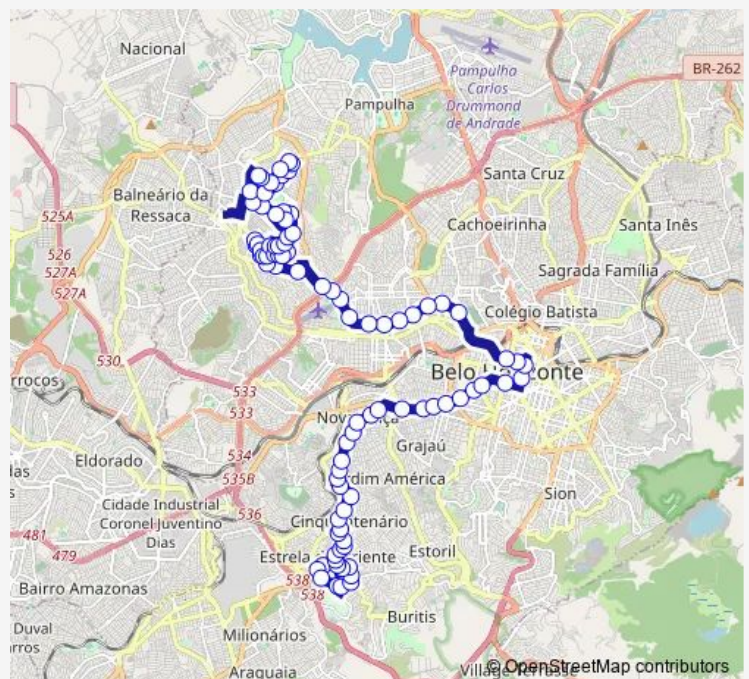

Direction

Rua Emilia Alves Do Vale 34 — Avenida Ayres da Mata Machado, 209

90 stops

[Open route schedule](#)

Rua Emilia Alves Do Vale 34

Rua Augusto Jose Dos Santos 400

Rua Augusto Jose Dos Santos 636

Rua Senhora Do Porto 684

Rua Lagoa Da Prata 1117

Route schedule

Rua Emilia Alves Do Vale 34 — Avenida Ayres da Mata Machado, 209

Monday 04:40-23:00

Tuesday 04:40-23:00

Wednesday 04:40-23:00

Thursday 04:40-23:00

Friday 04:40-23:00

Saturday 04:30-23:55

Sunday 05:00-23:56

Route info

Direction: Rua Emilia Alves Do Vale 34

Stops: 90

Trip Duration: 1 hour 24 min

5203 — Castelo/Estrela do Oriente-Via Manacas

Rua Lagoa Da Prata 979

Rua Sao Paulo 901

Rua Dos Tupis 560

Rua Dos Tupis 836

Avenida Dom Pedro II 1520

Avenida Dom Pedro II 1980

Avenida Dom Pedro II 2334

Avenida Dom Pedro II 2728

Avenida Dom Pedro II 3098