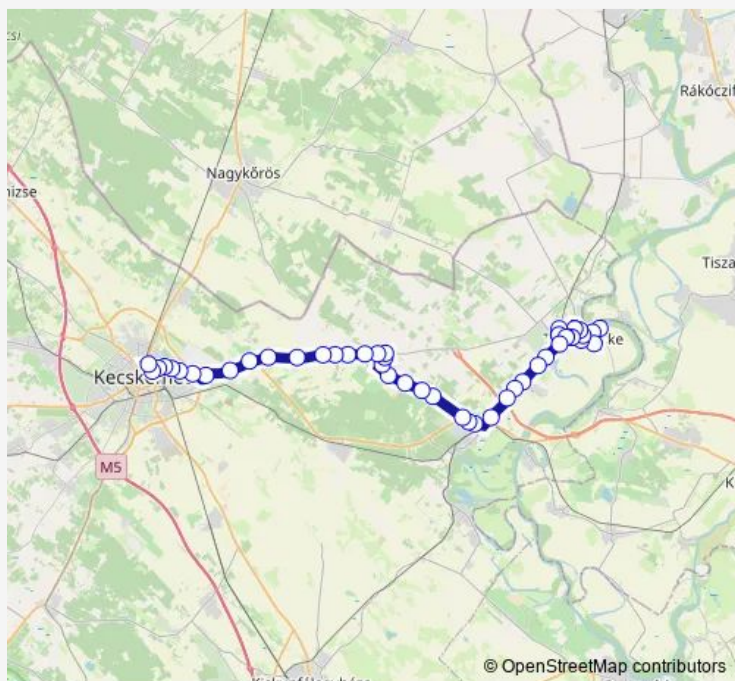

Nyárlőrinc, Kohári major

Nyárlőrinc, Fő utca

Nyárlőrinc, községháza

Nyárlőrinc, Fő utca

Nyárlőrinc, bejárati út

Nyárjas, vasútállomás elágazás

Lakitelek, Világoshegy

Lakitelek, Kapásfalu

Lakitelek, Parádi dűlő

Lakitelek, újtelep

Lakitelek, óvoda

Lakitelek, autóbusz-váróterem

Route schedule

Kecskemét, autóbusz-állomás — Tizsakécske, Templom tér

Monday 18:07

Tuesday 18:07

Wednesday 18:07

Thursday 18:07

Friday 18:07

Saturday —

Sunday —

Route info

Direction: Kecskemét, autóbusz-állomás

Stops: 38

Trip Duration: 1 hour 3 min

5203 — Kecskemét - Szentkirály/Lakitelek - Tizsakécske

Lakitelek, gumiüzem

Lakitelek, Baromfitelep (4625-ös számú út)

Kerekdomb, Sellő utca

Kerekdomb, Termálfürdő

Tiszakécske, Matúz kereszt