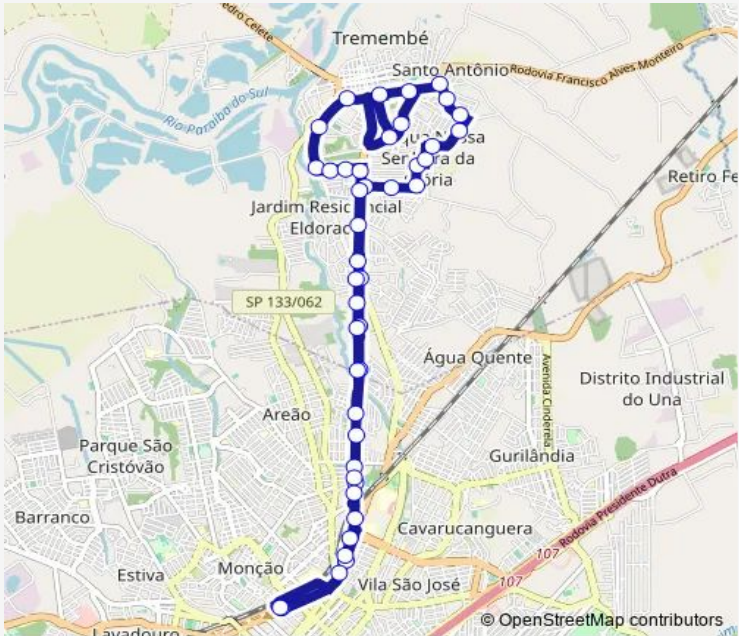

**Bus 5203 Taubate (Terminal Rodoviario E Urbano Joao Francisco DOS Santos) - Tremembe (Terminal Rodoviario DE Tremembe)**

[Go to website](#)

**Direction**  
 Prc. Dr. Barbosa de Oliveira 45 - Centro Taubate - SP 12020-190 Brasil — Terminal Rodoviario e Urbano Joao Francisco dos Santos  
 43 stops  
[Open route schedule](#)

- Prc. Dr. Barbosa de Oliveira 45 - Centro Taubate - SP 12020-190 Brasil
- Av. Mal. Deodoro 206-260 - Jardim Santa Clara Taubate - SP Brasil - Jardim Santa Clara Taubate - SP 12080-000 Brasil
- Av. Francisco Barreto Leme 122 - Vila Sao Geraldo Taubate - SP 12062-000 Brasil
- Av. Francisco Barreto Leme 550 - Faculdade Dehoniana - Areao Taubate - SP 12062-000 Brasil
- Av. Francisco Barreto Leme 1140 - Areao Taubate - SP 12062-130 Brasil
- Avenida Luiz Gonzaga das Neves 2648
- Av. Francisco Barreto Leme 2758-2806 - Vila Sao Geraldo Tremembe - SP Brasil - Res. Santa Lucia Tremembe - SP 12120 Brasil
- Av. Luiz Gonzaga das Neves 1291 - Lot. Eldorado Tremembe - SP 12122-252 Brasil
- Avenida 7 de Janeiro 40 - Terras de Benvira Tremembe - SP 12120 Brasil
- Avenida Sete de Janeiro 387
- Rua Professor Irito Nogueira Barbosa (oposto ao n 270)
- Av. Tremembe 656 - Jardim Santana Tremembe - SP 12120-206 Brasil
- R. Guaratingueta 56 - Parque Nossa Sra. da Gloria Tremembe - SP Brasil - Parque Nossa Sra. da Gloria Tremembe - SP 12120-220 Brasil

**Route schedule**  
 Prc. Dr. Barbosa de Oliveira 45 - Centro Taubate - SP 12020-190 Brasil — Terminal Rodoviario e Urbano Joao Francisco dos Santos

Monday	04:35-23:30
Tuesday	04:35-23:30
Wednesday	04:35-23:30
Thursday	04:35-23:30
Friday	04:35-23:30
Saturday	04:35-23:15
Sunday	04:35-23:15

**Route info**  
 Direction: Prc. Dr. Barbosa de Oliveira 45 - Centro Taubate - SP 12020-190 Brasil  
 Stops: 43  
 Trip Duration: 1 hour 10 min

Rua Taubate 297 - Parque Nossa Sra. da Gloria Tremembe - SP 12120-222 Brasil