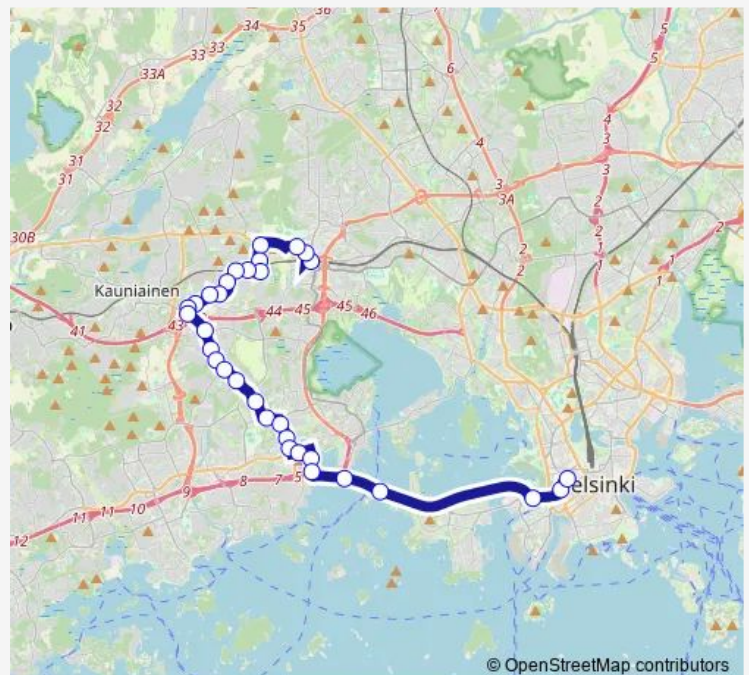

Klovinristi

Nihtisillanportti

Kutojantie

Route schedule

Kamppi — Leppävaaran asema

Monday	24:40 ⁺¹
Tuesday	24:40 ⁺¹
Wednesday	24:40 ⁺¹
Thursday	24:40 ⁺¹
Friday	24:40-02:40 ⁺¹
Saturday	03:40-02:40 ⁺¹
Sunday	03:40-00:40 ⁺¹

Route info

Direction: Kamppi

Stops: 32

Trip Duration: 0 hour 33 min

© OpenStreetMap contributors

■ 114N — Kamppi-Leppävaara

BusMaps

Nihtisillankuja