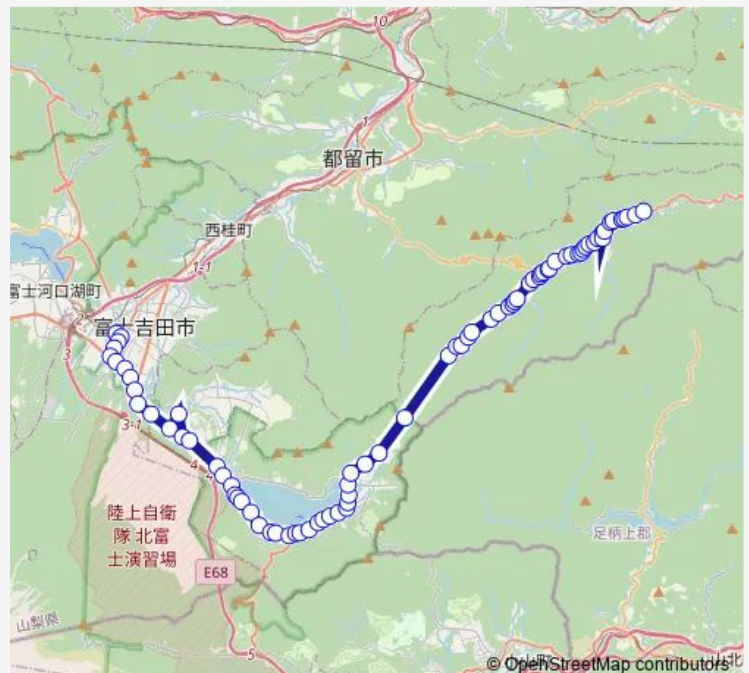

### Route schedule

富士山駅 — 道志小学校前

Monday 19:45

Tuesday 19:45

Wednesday 19:45

Thursday 19:45

Friday 19:45

Saturday —

### Route info

Direction: 富士山駅

Stops: 79

Trip Duration: 1 hour 9 min

■ 富士山駅発 道志小学校前方面行き — 富士山駅発 道志小学校前方面行き (【富士五湖】富士山駅・...

T b s 寮前

一之橋

山中湖村役場前