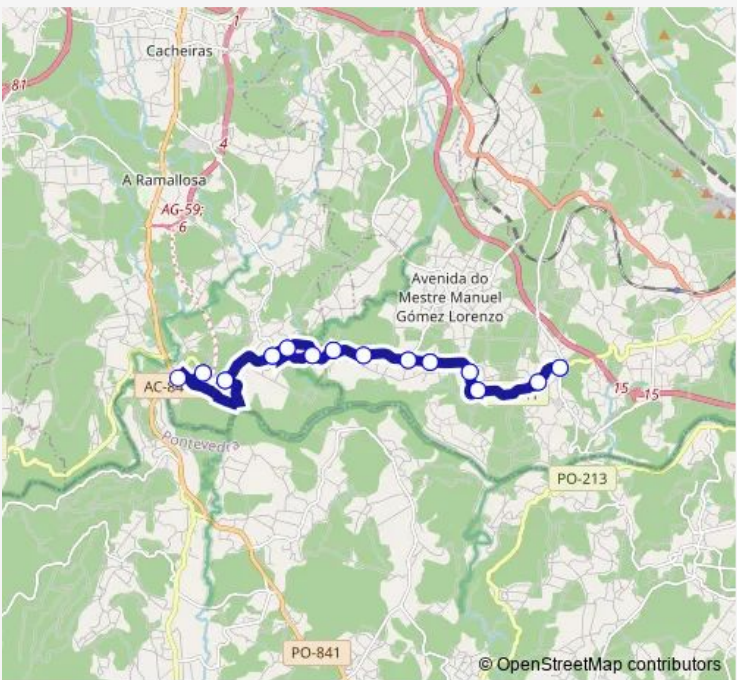

Bus Xg807044 Cruce de Sarandón - Pontevea - Cruce de Sarandón

[Go to website](#)

Direction
 Cruce De Sarandón — Cruce De Sarandón
 27 stops
[Open route schedule](#)

- Cruce De Sarandón
- S. Miguel De Sarandón-Cim
- San Pedro De Sarandon De
- San Pedro De Sarandon De
- Trobe-Boxeiros
- Xián-Trobe
- Trobe 2
- Trobe
- Vilachaíño-Trobe
- Campos-Casa Paz
- Fontenla-Campos
- Vilar
- Xermeade
- Pontevea
- Xermeade
- Vilar
- Fontenla-Campos
- Campos-Casa Paz
- Vilachaíño-Trobe
- Trobe
- Trobe 2

Route schedule
 Cruce De Sarandón — Cruce De Sarandón

Monday	09:35-18:55
Tuesday	09:35-18:55
Wednesday	09:35-18:55
Thursday	09:35-18:55
Friday	09:35-18:55
Saturday	—
Sunday	—

Route info
 Direction: Cruce De Sarandón
 Stops: 27
 Trip Duration: 0 hour 44 min

Xg807044 — Cruce de Sarandón - Pontevea - Cruce de Sarandón **BusMaps**

Xián-Trobe

Trobe-Boxeiros

San Pedro De Sarandon De

San Pedro De Sarandon De

S. Miguel De Sarandón-Cim

Cruce De Sarandón

Xg807044 Bus time schedules and route maps are available in an offline PDF at busmaps.com. Use the busmaps.com website to see live bus times, train schedule or subway schedule, and step-by-step directions for all public transit in Vedra

The schedule is provided in the local timezone. Times with "(+1)" indicate departures on the next day.

PDF file created on 2025-02-26

2024 BusMaps.com - All Rights Reserved