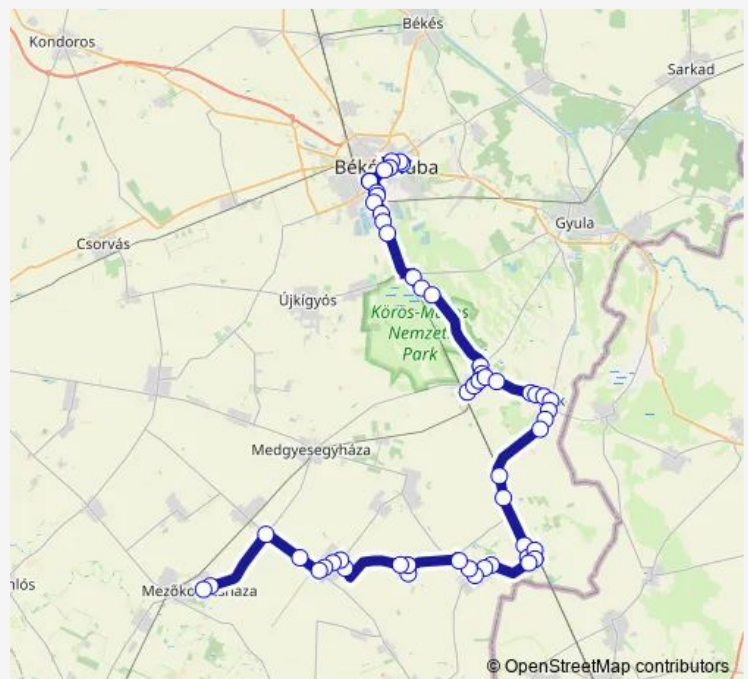

Mezőkovácsháza, Puskin utca

Kunágota, magyarbánhegyesi elágazás

Kunágota, Serköv

Kunágota, Géppark

Kunágota, Petőfi utca

Kunágota, autóbusz-váróterem

Kunágota, községháza

Kunágota, Árpád utca 24-26.

Kevermes, Árpád utca

Lökösháza, eleki útelágazás

Lökösháza, Toldi utca

Route schedule

Mezőkovácsháza, autóbusz-állomás — Békéscsaba, autóbusz-állomás

Monday 03:40-20:00

Tuesday 03:40-20:00

Wednesday 03:40-20:00

Thursday 03:40-20:00

Friday 03:40-20:00

Saturday 04:30-20:40

Sunday 04:30-20:40

Route info

Direction: Mezőkovácsháza, autóbusz-állomás

Stops: 52

Trip Duration: 1 hour 50 min

4828 — Békéscsaba - Elek - Lökösháza -
Mezőkovácsháza

Lőkösháza, vasútállomás

Lőkösháza, Toldi utca

Lőkösháza, községháza

Lőkösháza, Gábor Áron utca

Elek, 20-as kilométerkő

Elek, Bolza tanyák

Elek, Téglagyári tavak