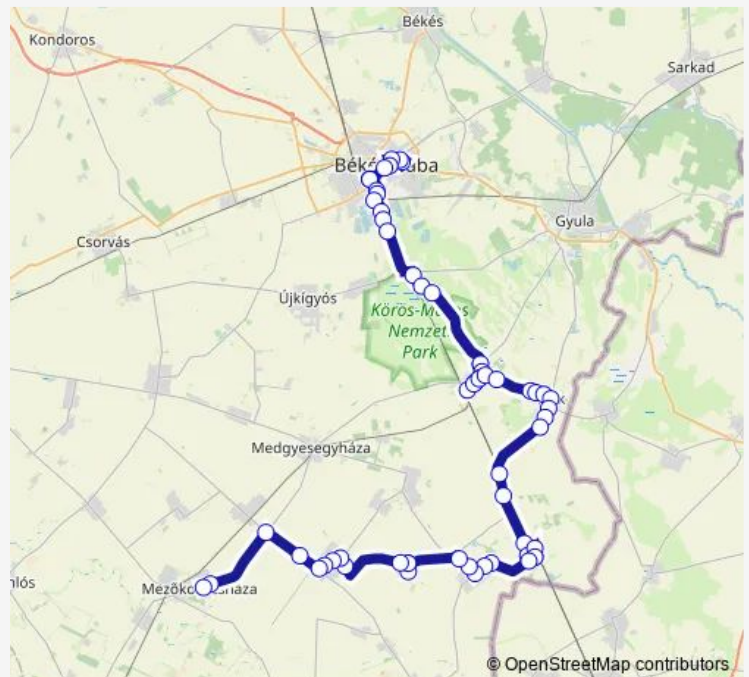

Mezőkovácsháza, Puskin utca

Kunágota, magyarbánhegyesi elágazás

Kunágota, Serköv

Kunágota, Géppark

Kunágota, Petőfi utca

Kunágota, autóbusz-váróterem

Kunágota, községháza

Kunágota, Árpád utca 24-26.

Kevermes, Árpád utca

Lökösháza, eleki útelágazás

Lökösháza, Toldi utca

Route schedule

Mezőkovácsháza, autóbusz-állomás — Békéscsaba, autóbusz-állomás

| | |
|-----------|-------------|
| Monday | 03:40-20:40 |
| Tuesday | 03:40-20:00 |
| Wednesday | 03:40-20:00 |
| Thursday | 03:40-20:40 |
| Friday | 03:40-20:40 |
| Saturday | 03:40-20:40 |
| Sunday | 04:30-20:40 |

Route info

Direction: Mezőkovácsháza, autóbusz-állomás

Stops: 52

Trip Duration: 1 hour 50 min

Lőkösháza, vasútállomás

Lőkösháza, Toldi utca

Lőkösháza, községháza

Lőkösháza, Gábor Áron utca

Elek, 20-as kilométerkő

Elek, Bolza tanyák

Elek, Téglagyári tavak

Elek, Határ tanya

Elek, Lőkösházi út

Elek, autóbusz-váróterem

Elek, temetősor

Elek, Bem utca