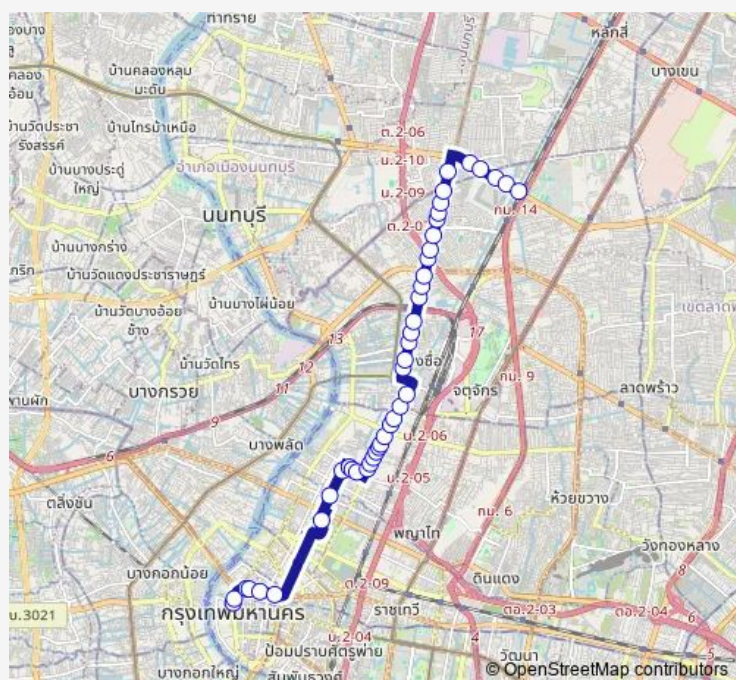

Direction

สนามหลวง (ตรงข้ามศาลฎีกา);Sanamluang Stop.1 — จุดขึ้นลง;visual stop

44 stops

[Open route schedule](#)

- สนามหลวง (ตรงข้ามศาลฎีกา);Sanamluang Stop.1
- สนามหลวง(ตรงข้ามศาลฎีกา) ป้ายที่2;Sanamluang Stop.2
- กองสลาก;The Government Lottery Office
- แยกคอกวัว;Khok Wua Intersection
- ก่อนอนุสาวรีย์ประชาธิปไตย;Before Democracy Monument
- ตรงข้ามนิทรรศน์รัตนโกสินทร์;Opposite Rattanakosin Exhibition Hall
- รัฐสภา;The Parliament
- หลังแยกขัตติยานี(ฝั่งพิชัย);Yaek Khattiyani (Phichai Side)
- ซอยร่วมจิต4;Soi Ruamchit 4
- สามแยกพิชัย;Sam Yaek Phichai
- นิชาดาแมนชั่น;Nichada Mansion
- มณฑลทหารบกที่ 11 (ฝั่งอำนวยการ);11th Military Circle (Amnuay Songkhram side)
- มณฑลทหารบกที่ 11 (ฝั่งพระราม 5);11th Military Circle (Rama 5 side)
- กองพันทหารราบที่ 3 (ร.1 พัน.3 รอ.);3rd Infantry Battalion
- ตรงข้ามถนนระนอง 2;Opposite Ranong 2 Road
- วัดประหารกระบือธรรม;Wat Pracha Rabue Tham
- ตรงข้ามแยกสะพานแดง;Daeng Bridge Intersection (Opposite)
- กรมทหารสื่อสาร(ขาออก);Department of Military Communication

Route schedule

สนามหลวง (ตรงข้ามศาลฎีกา);Sanamluang Stop.1 — จุดขึ้นลง;visual stop

Monday	00:00
Tuesday	00:00
Wednesday	00:00
Thursday	00:00
Friday	00:00
Saturday	00:00
Sunday	00:00

Route info

Direction: สนามหลวง (ตรงข้ามศาลฎีกา);Sanamluang Stop.1
 Stops: 44
 Trip Duration: 1 hour 26 min

ก่อนแยกสะพานแดง (ขาออก);Before Saphan Daeng Intersection (outbound)

หลังแยกสะพานแดง (ขาออก);After Saphan Daeng Intersection (outbound)

ตรงข้ามโรงเรียนช่างอากาศบำรุง;Opposite Chang Akart Bamrung School

ตรงข้ามวัดสะพานสูง;Opposite Wat Saphan Sung