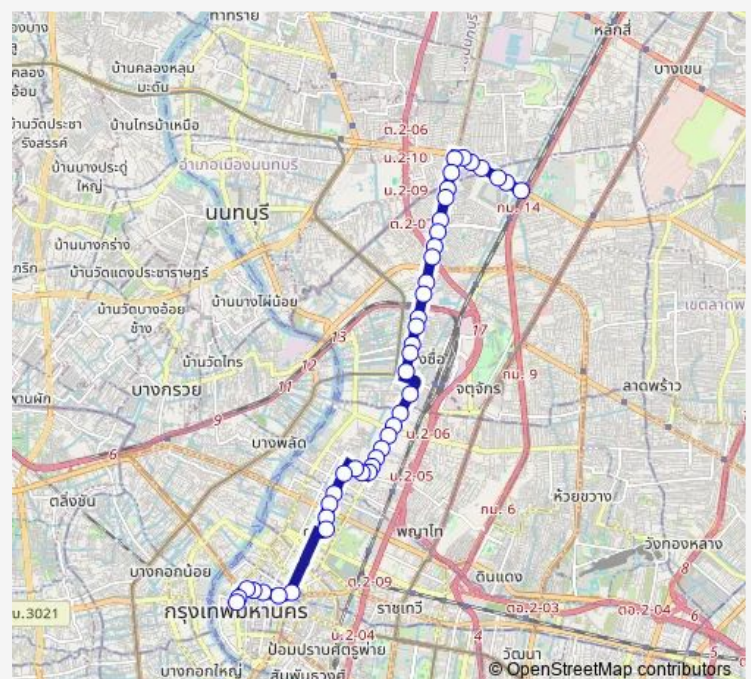

ตรงข้ามซอยประชาชื่น 11;Opposite Pracha Chuen 11

Route schedule

จุดขึ้นลง;visual stop — จุดขึ้นลง;visual stop

Monday	00:00
Tuesday	00:00
Wednesday	00:00
Thursday	00:00
Friday	00:00
Saturday	00:00
Sunday	00:00

Route info

Direction: จุดขึ้นลง;visual stop

Stops: 43

Trip Duration: 1 hour 24 min

ต.99 — บางเขน - สนามหลวง;Bang Khen - Sanam Luang

ตรงข้ามยูดีไลท์บางซื่อ;Opposite U Delight Bangsue

โลตัสประชาชื่น;Tesco Lotus Prachachuen