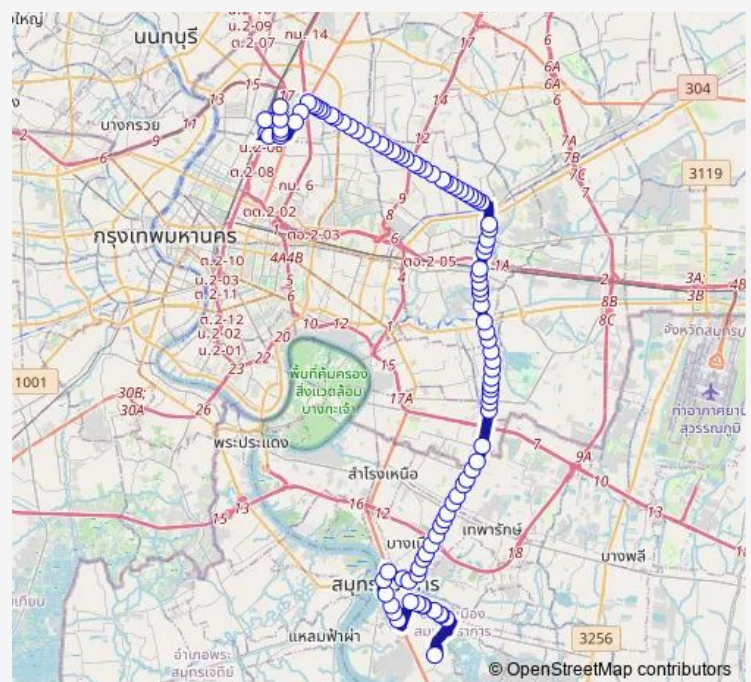

ซอยสายลวด 4;Pahuang School

ซอย รพ.สมุทรปราการ (ฝั่งสายลวด);Soi Samutprakarn Hospital (Sai Luat side)

ก่อนวงเวียนท้ายบ้าน (ฝั่งสายลวด);Before Thai Ban Circle (Sai Lut side)

ตลาดปากน้ำ;Paknam Market

แยกปากน้ำ;Paknam Junction

โรงเรียนสตรีสมุทรปราการ;Streetsmutprakarn School

หลังแยกการไฟฟ้าสมุทรปราการ;After MEA Samut Prakan Intersection

Route schedule

อู่แพรกษาบ่อดิน;Praksa Bo Din Bus Depot — อู่หมอชิต 2;Bus Depot Mochit 2

Monday 00:00

Tuesday 00:00

Wednesday 00:00

Thursday 00:00

Friday 00:00

Saturday 00:00

Sunday 00:00

Route info

Direction: อู่แพรกษาบ่อดิน;Praksa Bo Din Bus Depot

Stops: 99

Trip Duration: 2 hour 47 min

ตรงข้ามซอย รพ.เปาโลสมุทรปราการ;Opposite Soi Paolo
Hospital Samutprakan

หมู่บ้านเพนโกวิล;Pengo Vill

หมู่บ้านชาญสมุทร;Chan Samut Village

รินทร์ทองคอนโด;Rinthong Condo

หมู่บ้านสุภาวีย์ ศรีนครินทร์ ;Suphawan Srinakarin Village