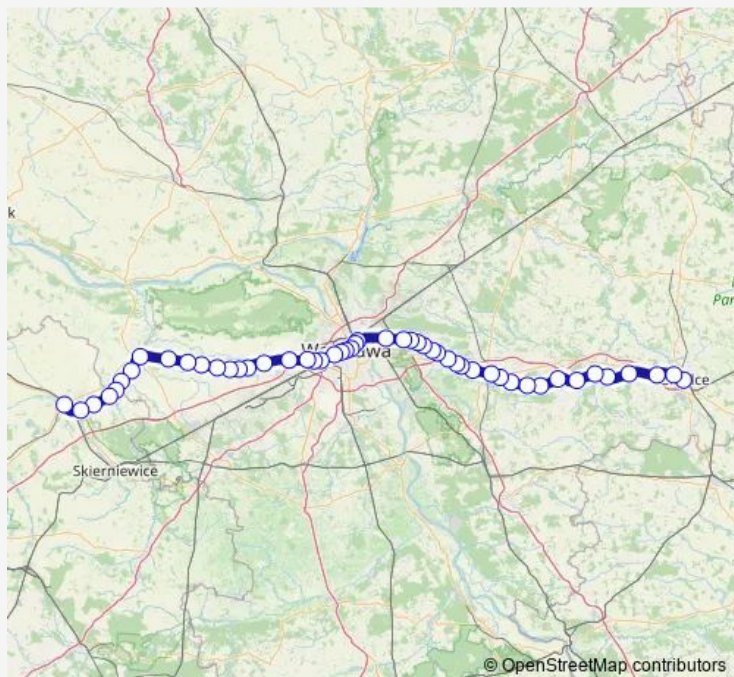

Barcząca

Mińsk Mazowiecki Anielina

Mińsk Mazowiecki

Wrzosów

Nowe Dębe Wielkie

Dębe Wielkie

Cisie

Halinów

Józefin

Sulejówek Miłosna

Sulejówek

Route schedule

Siedlce — Łowicz Główny

Monday	00:27-23:27
Tuesday	00:27-23:27
Wednesday	00:27-23:27
Thursday	00:27-23:27
Friday	00:27-23:27
Saturday	00:27-23:27
Sunday	00:27-23:27

Route info

Direction: Siedlce

Stops: 50

Trip Duration: 3 hour 1 min

R3 — Warszawa — Kutno

Warszawa Wola Grzybowska

Warszawa Wesola

Warszawa Rembertow